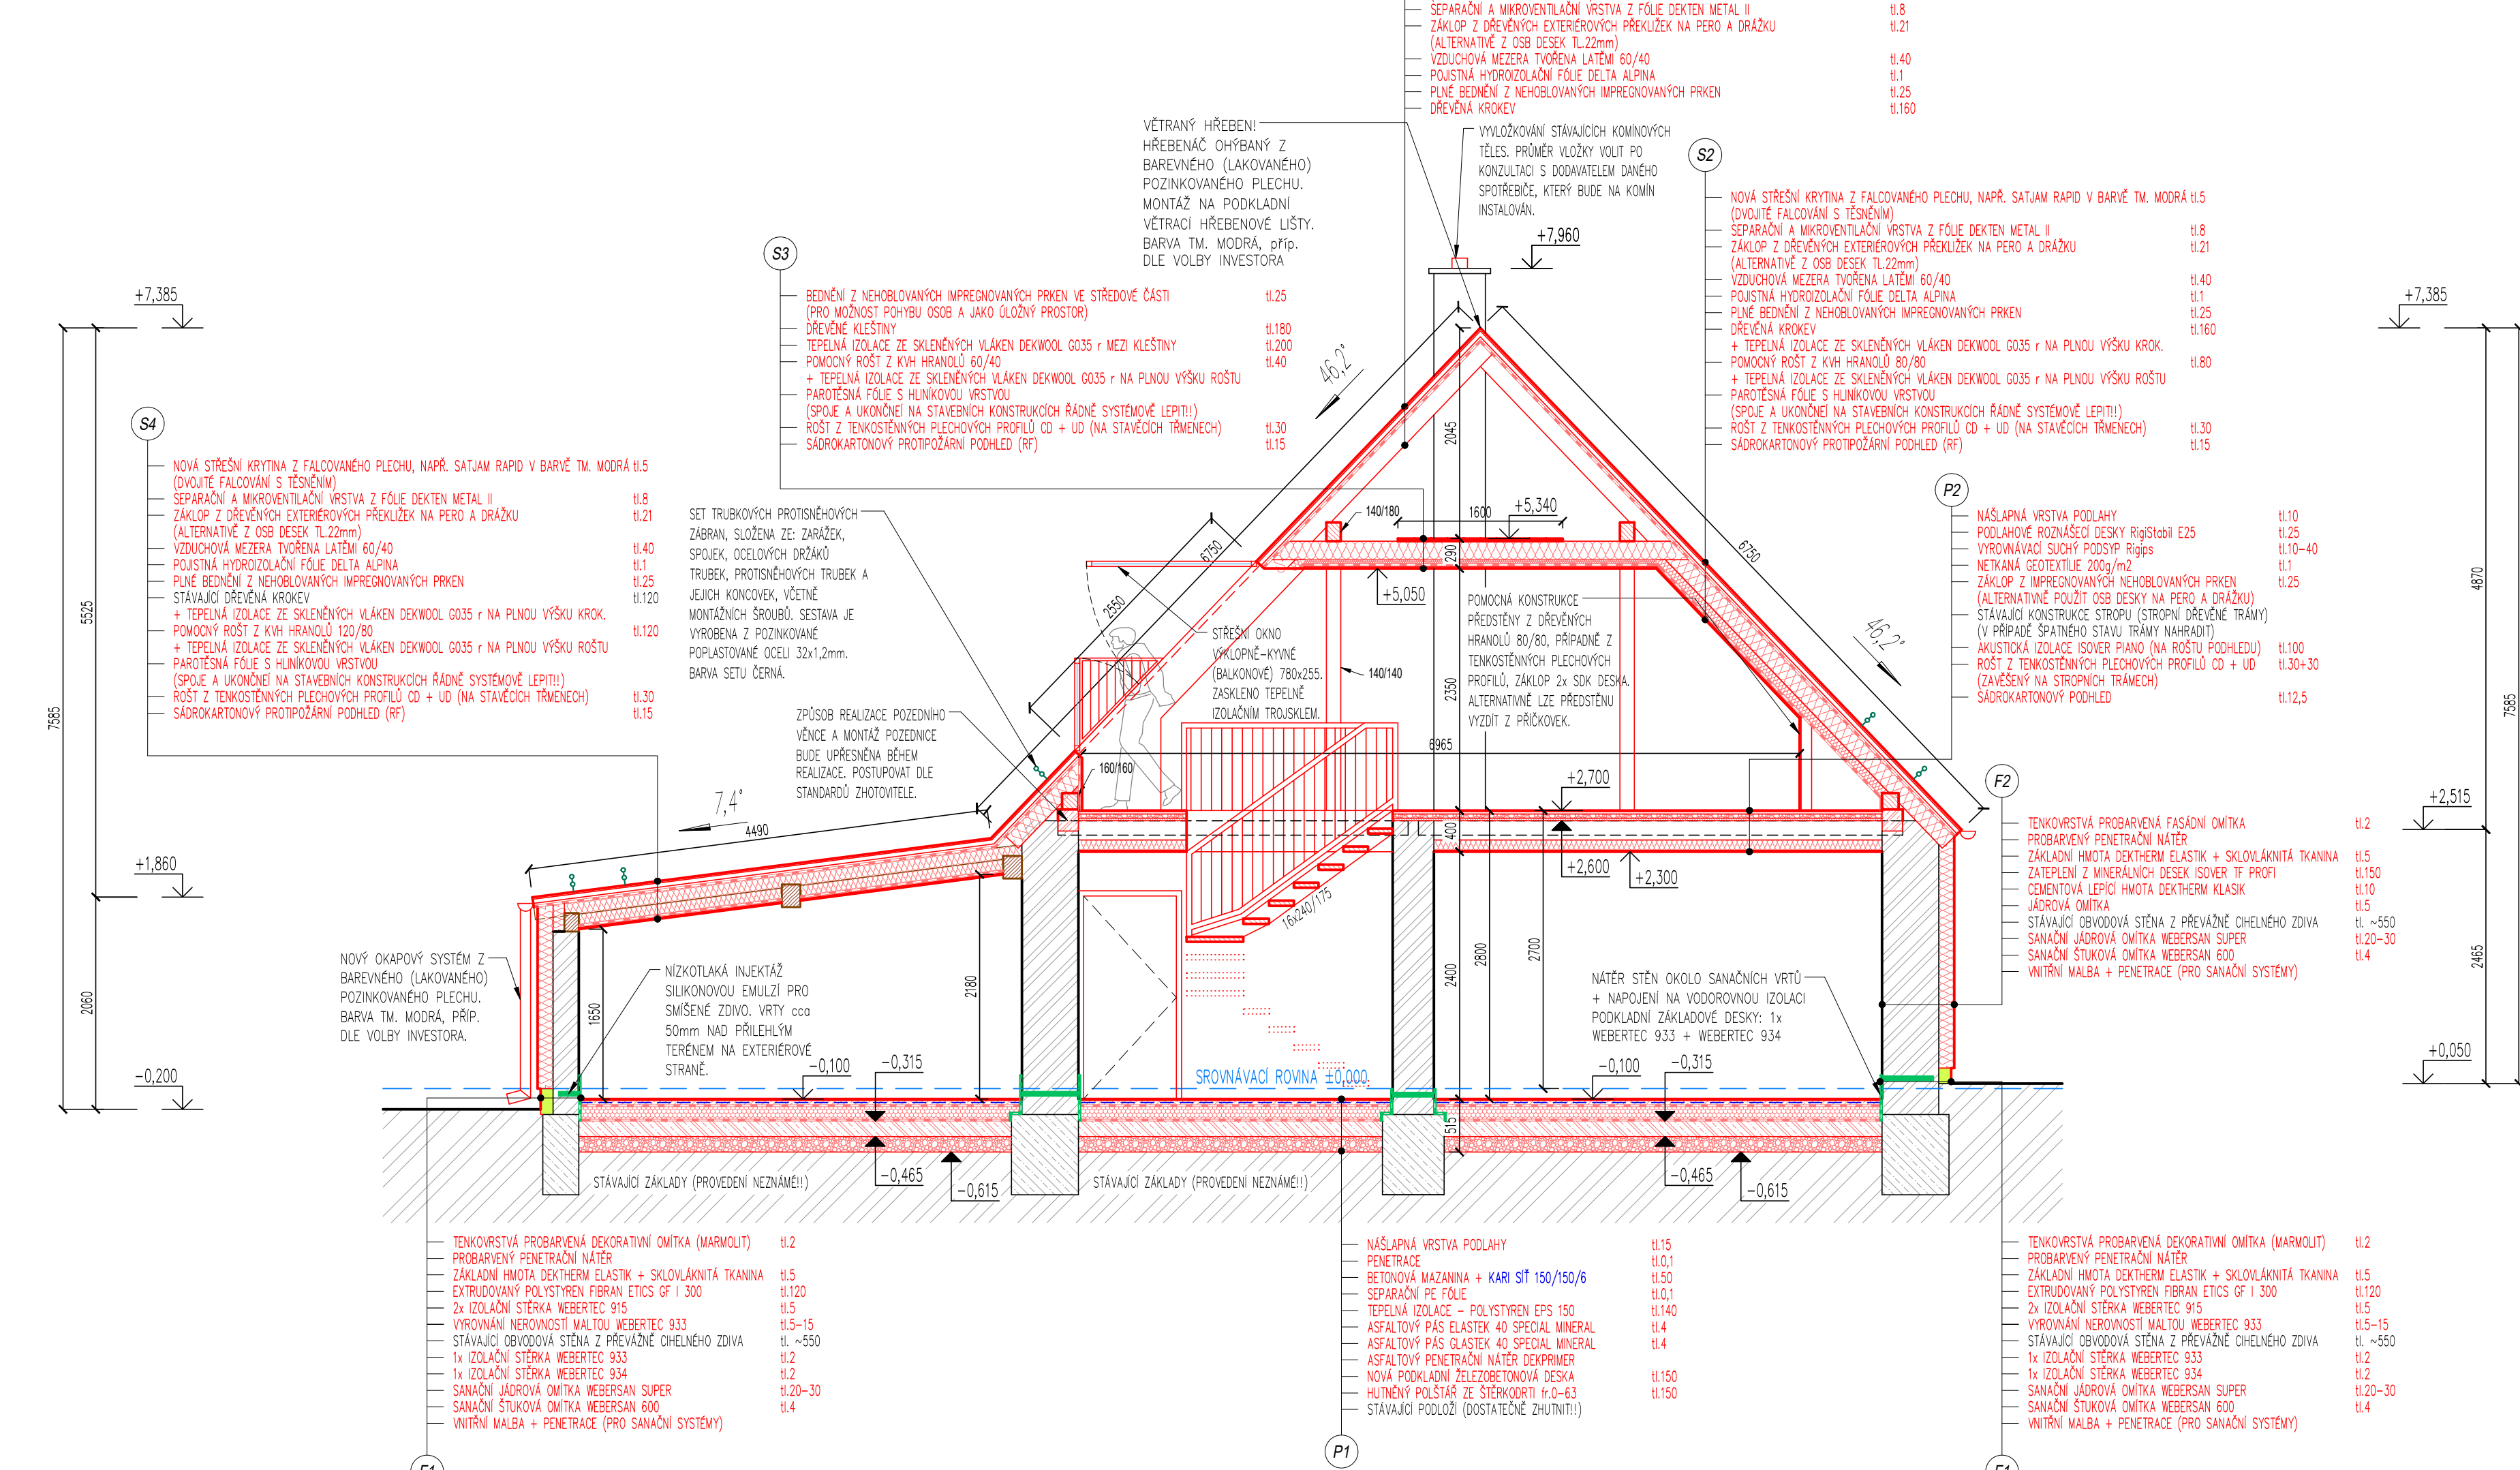

RD MĚDĚNEC

PŮDORYS 1.NP - NOVÝ STAV
M1:50

PŮDORYS PODKROVÍ - NOVÝ STAV
M1:50

POHLEDY - NOVÝ STAV
M1:50

LEGENDA STAVEBNÍCH KONSTRUKCÍ

- STAVAJÍCÍ KONSTRUKCE ZACHOVÁVÁME
- STAVAJÍCÍ KONSTRUKCE BOJÁVĚME
- NOVÉ KONSTRUKCE

ŘEZ B-B - NOVÝ STAV

ŘEZ C-C - NOVÝ STAV