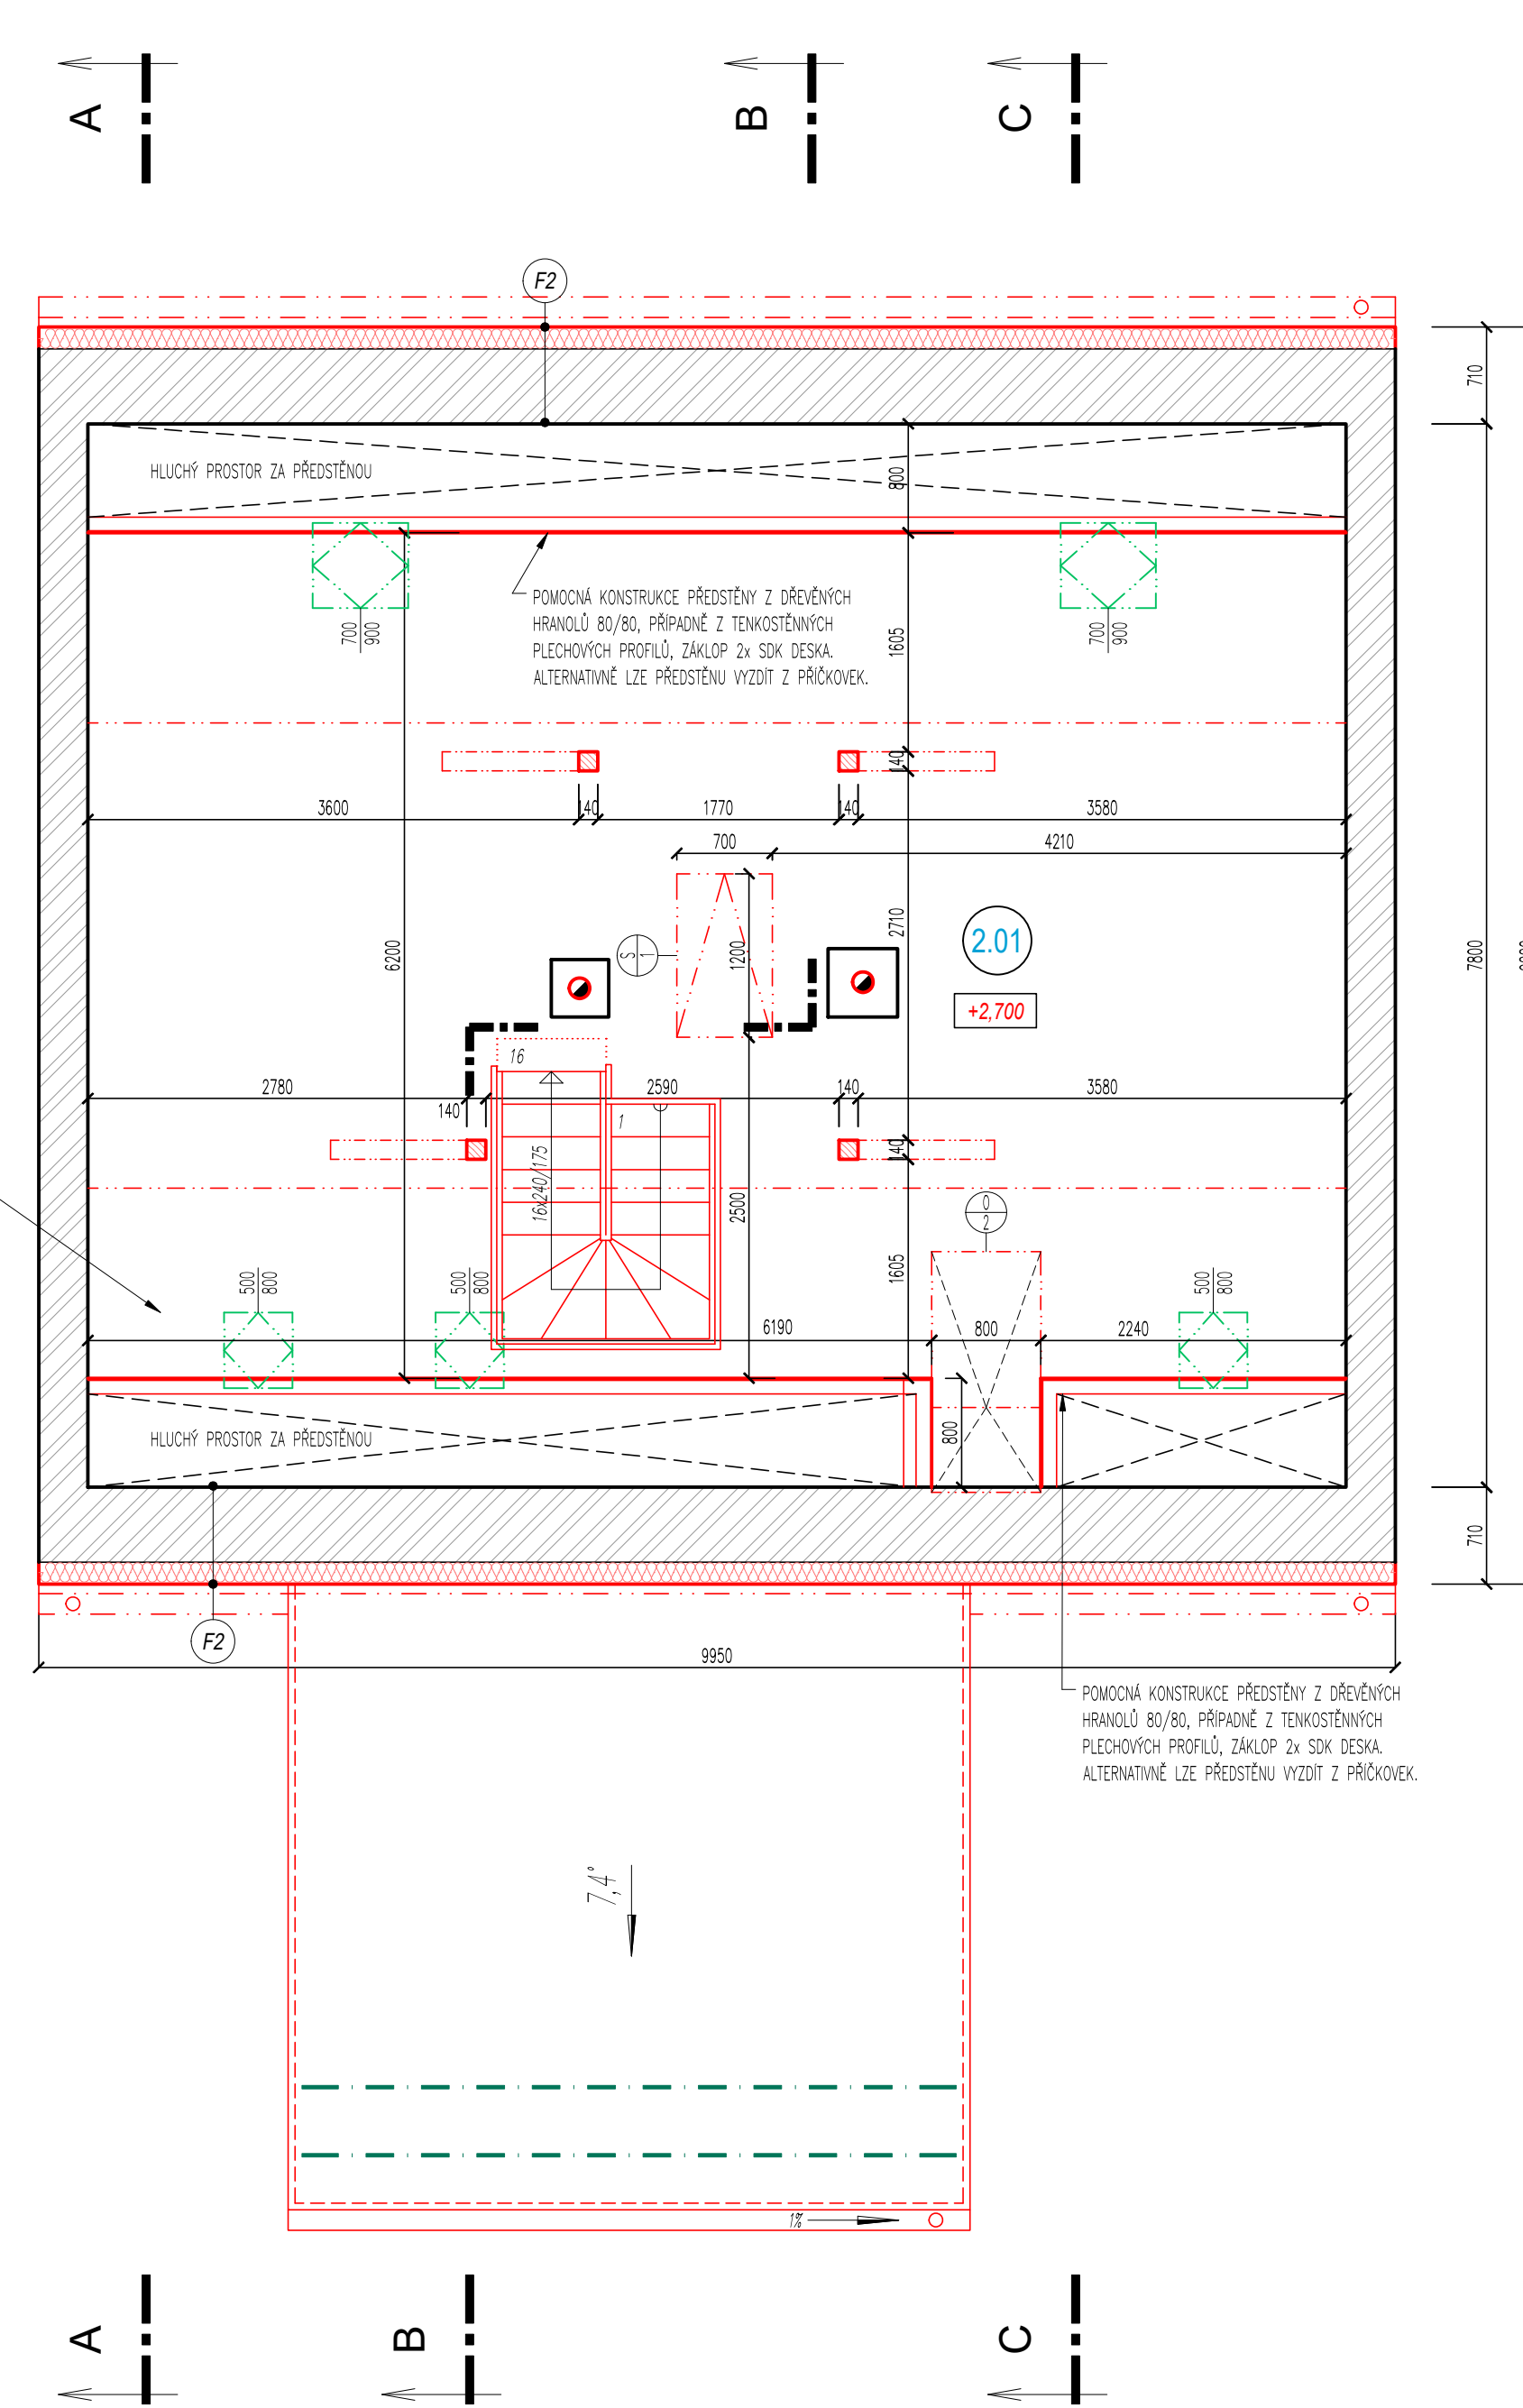

RD MĚDĚNEC

PŮDORYS 1.NP - NOVÝ STAV
M1:50

PŮDORYS PODKROVÍ - NOVÝ STAV
M1:50

POHLEDY - NOVÝ STAV
M1:50

LEGENDA STAVEBNÍCH KONSTRUKCÍ

- STAVAJÍCÍ KONSTRUKCE ZACHOVÁVÁME
- STAVAJÍCÍ KONSTRUKCE BOJÁVĚME
- NOVÉ KONSTRUKCE

ŘEZ B-B - NOVÝ STAV

ŘEZ C-C - NOVÝ STAV