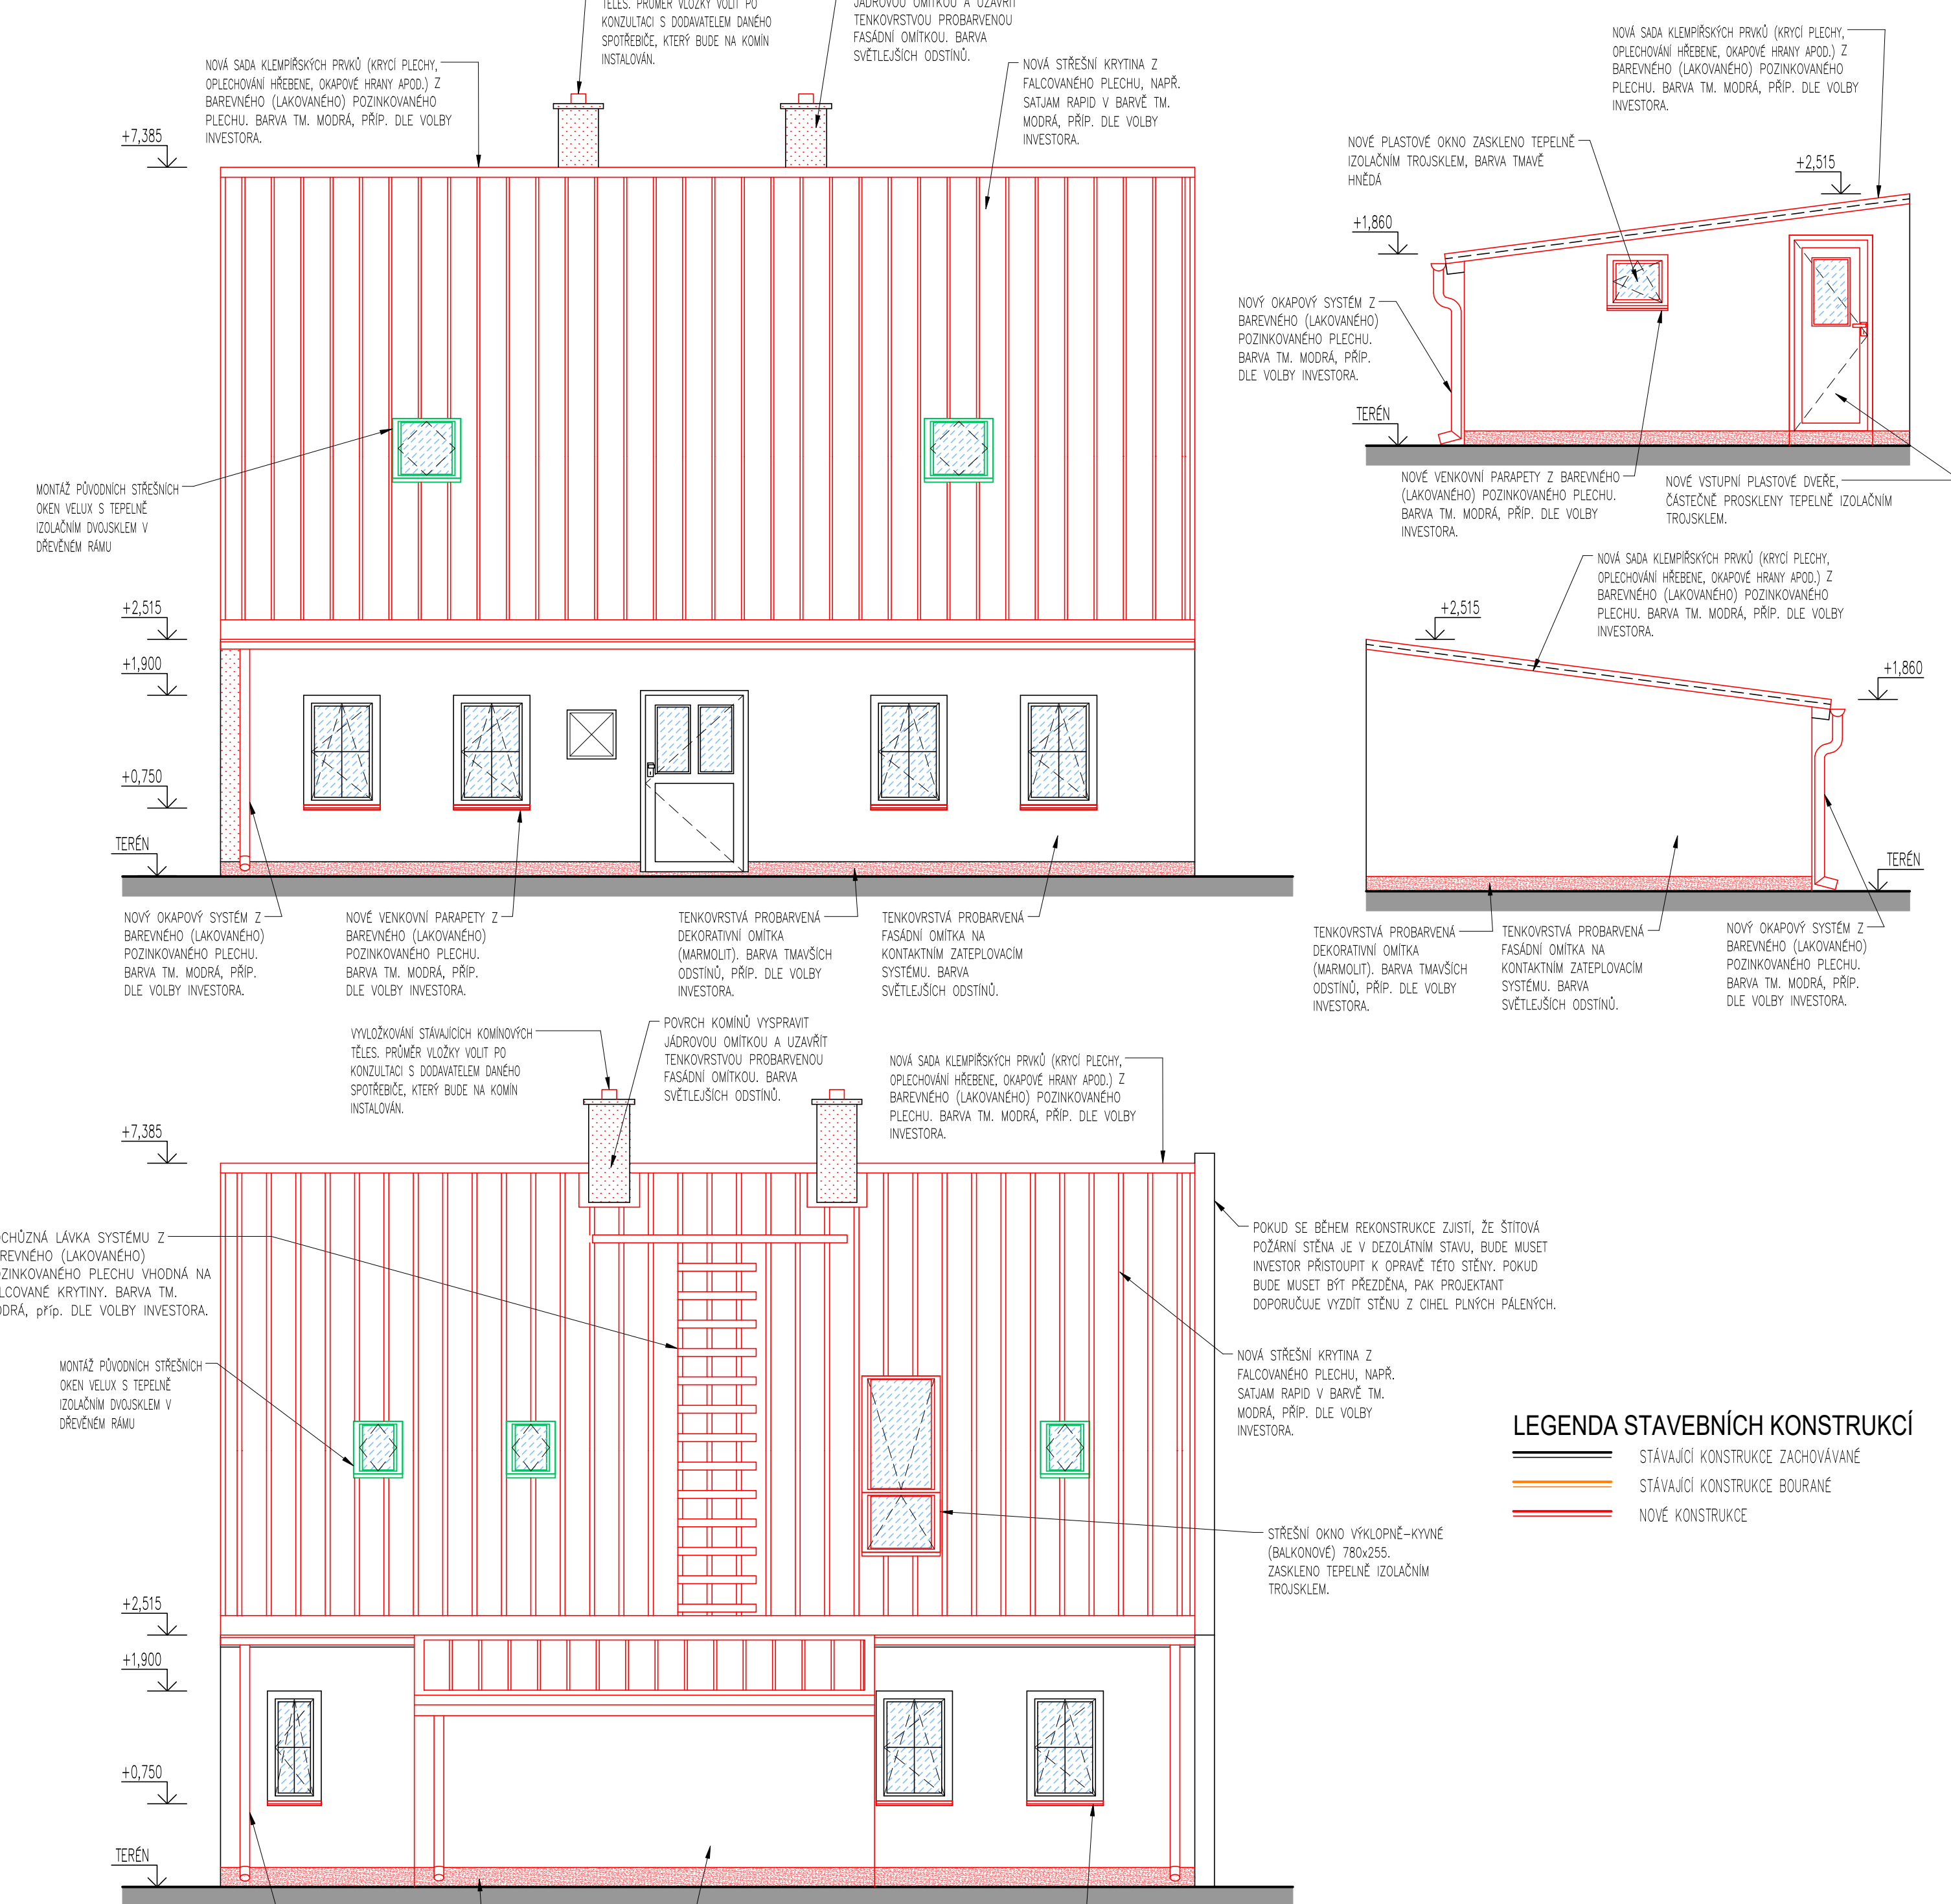

RD MĚDĚNEC

PŮDORYS 1.NP - NOVÝ STAV
M1:50

PŮDORYS PODKROVÍ - NOVÝ STAV
M1:50

POHLEDY - NOVÝ STAV
M1:50

LEGENDA STAVEBNÍCH KONSTRUKCÍ

- STAVAJÍCÍ KONSTRUKCE ZACHOVÁVÁME
- STAVAJÍCÍ KONSTRUKCE BOJÁVĚME
- NOVÉ KONSTRUKCE

ŘEZ B-B - NOVÝ STAV

ŘEZ C-C - NOVÝ STAV