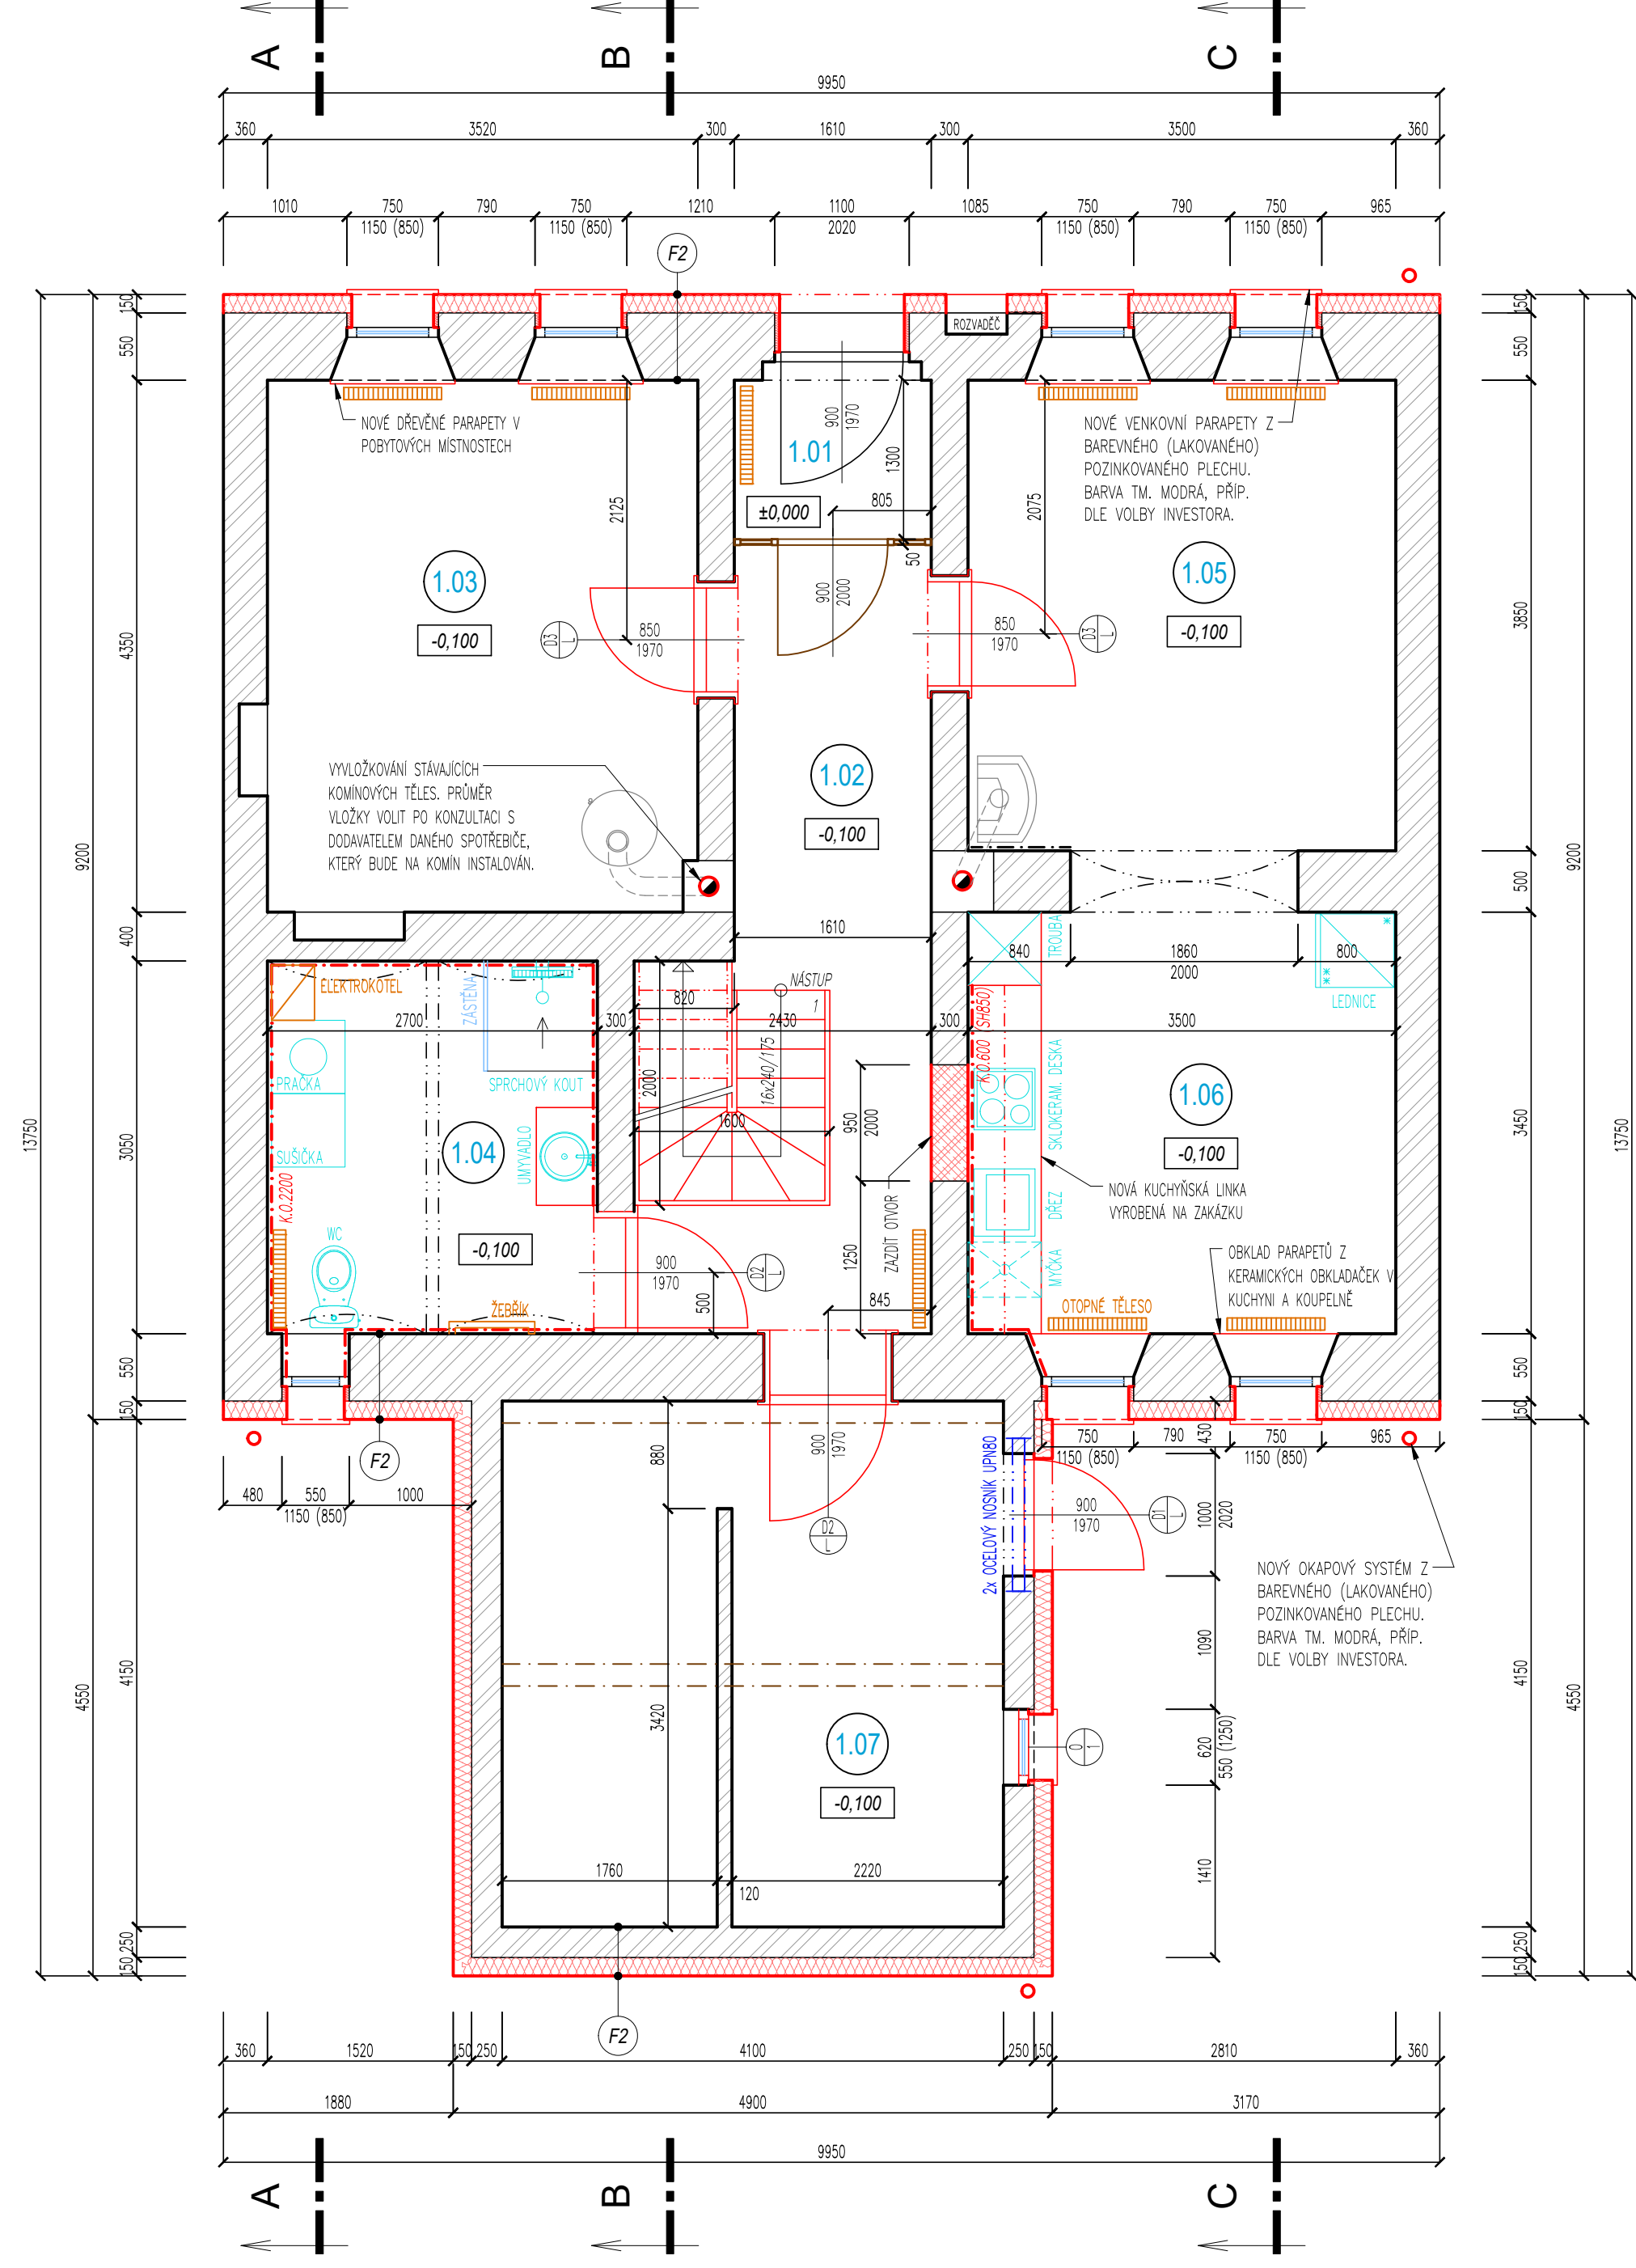

RD MĚDĚNEC

PŮDORYS 1.NP - NOVÝ STAV
M1:50

PŮDORYS PODKROVÍ - NOVÝ STAV
M1:50

POHLEDY - NOVÝ STAV
M1:50

LEGENDA STAVEBNÍCH KONSTRUKCÍ

- STAVAJÍCÍ KONSTRUKCE ZACHOVÁVÁME
- STAVAJÍCÍ KONSTRUKCE BOJÁVĚME
- NOVÉ KONSTRUKCE

ŘEZ B-B - NOVÝ STAV

ŘEZ C-C - NOVÝ STAV