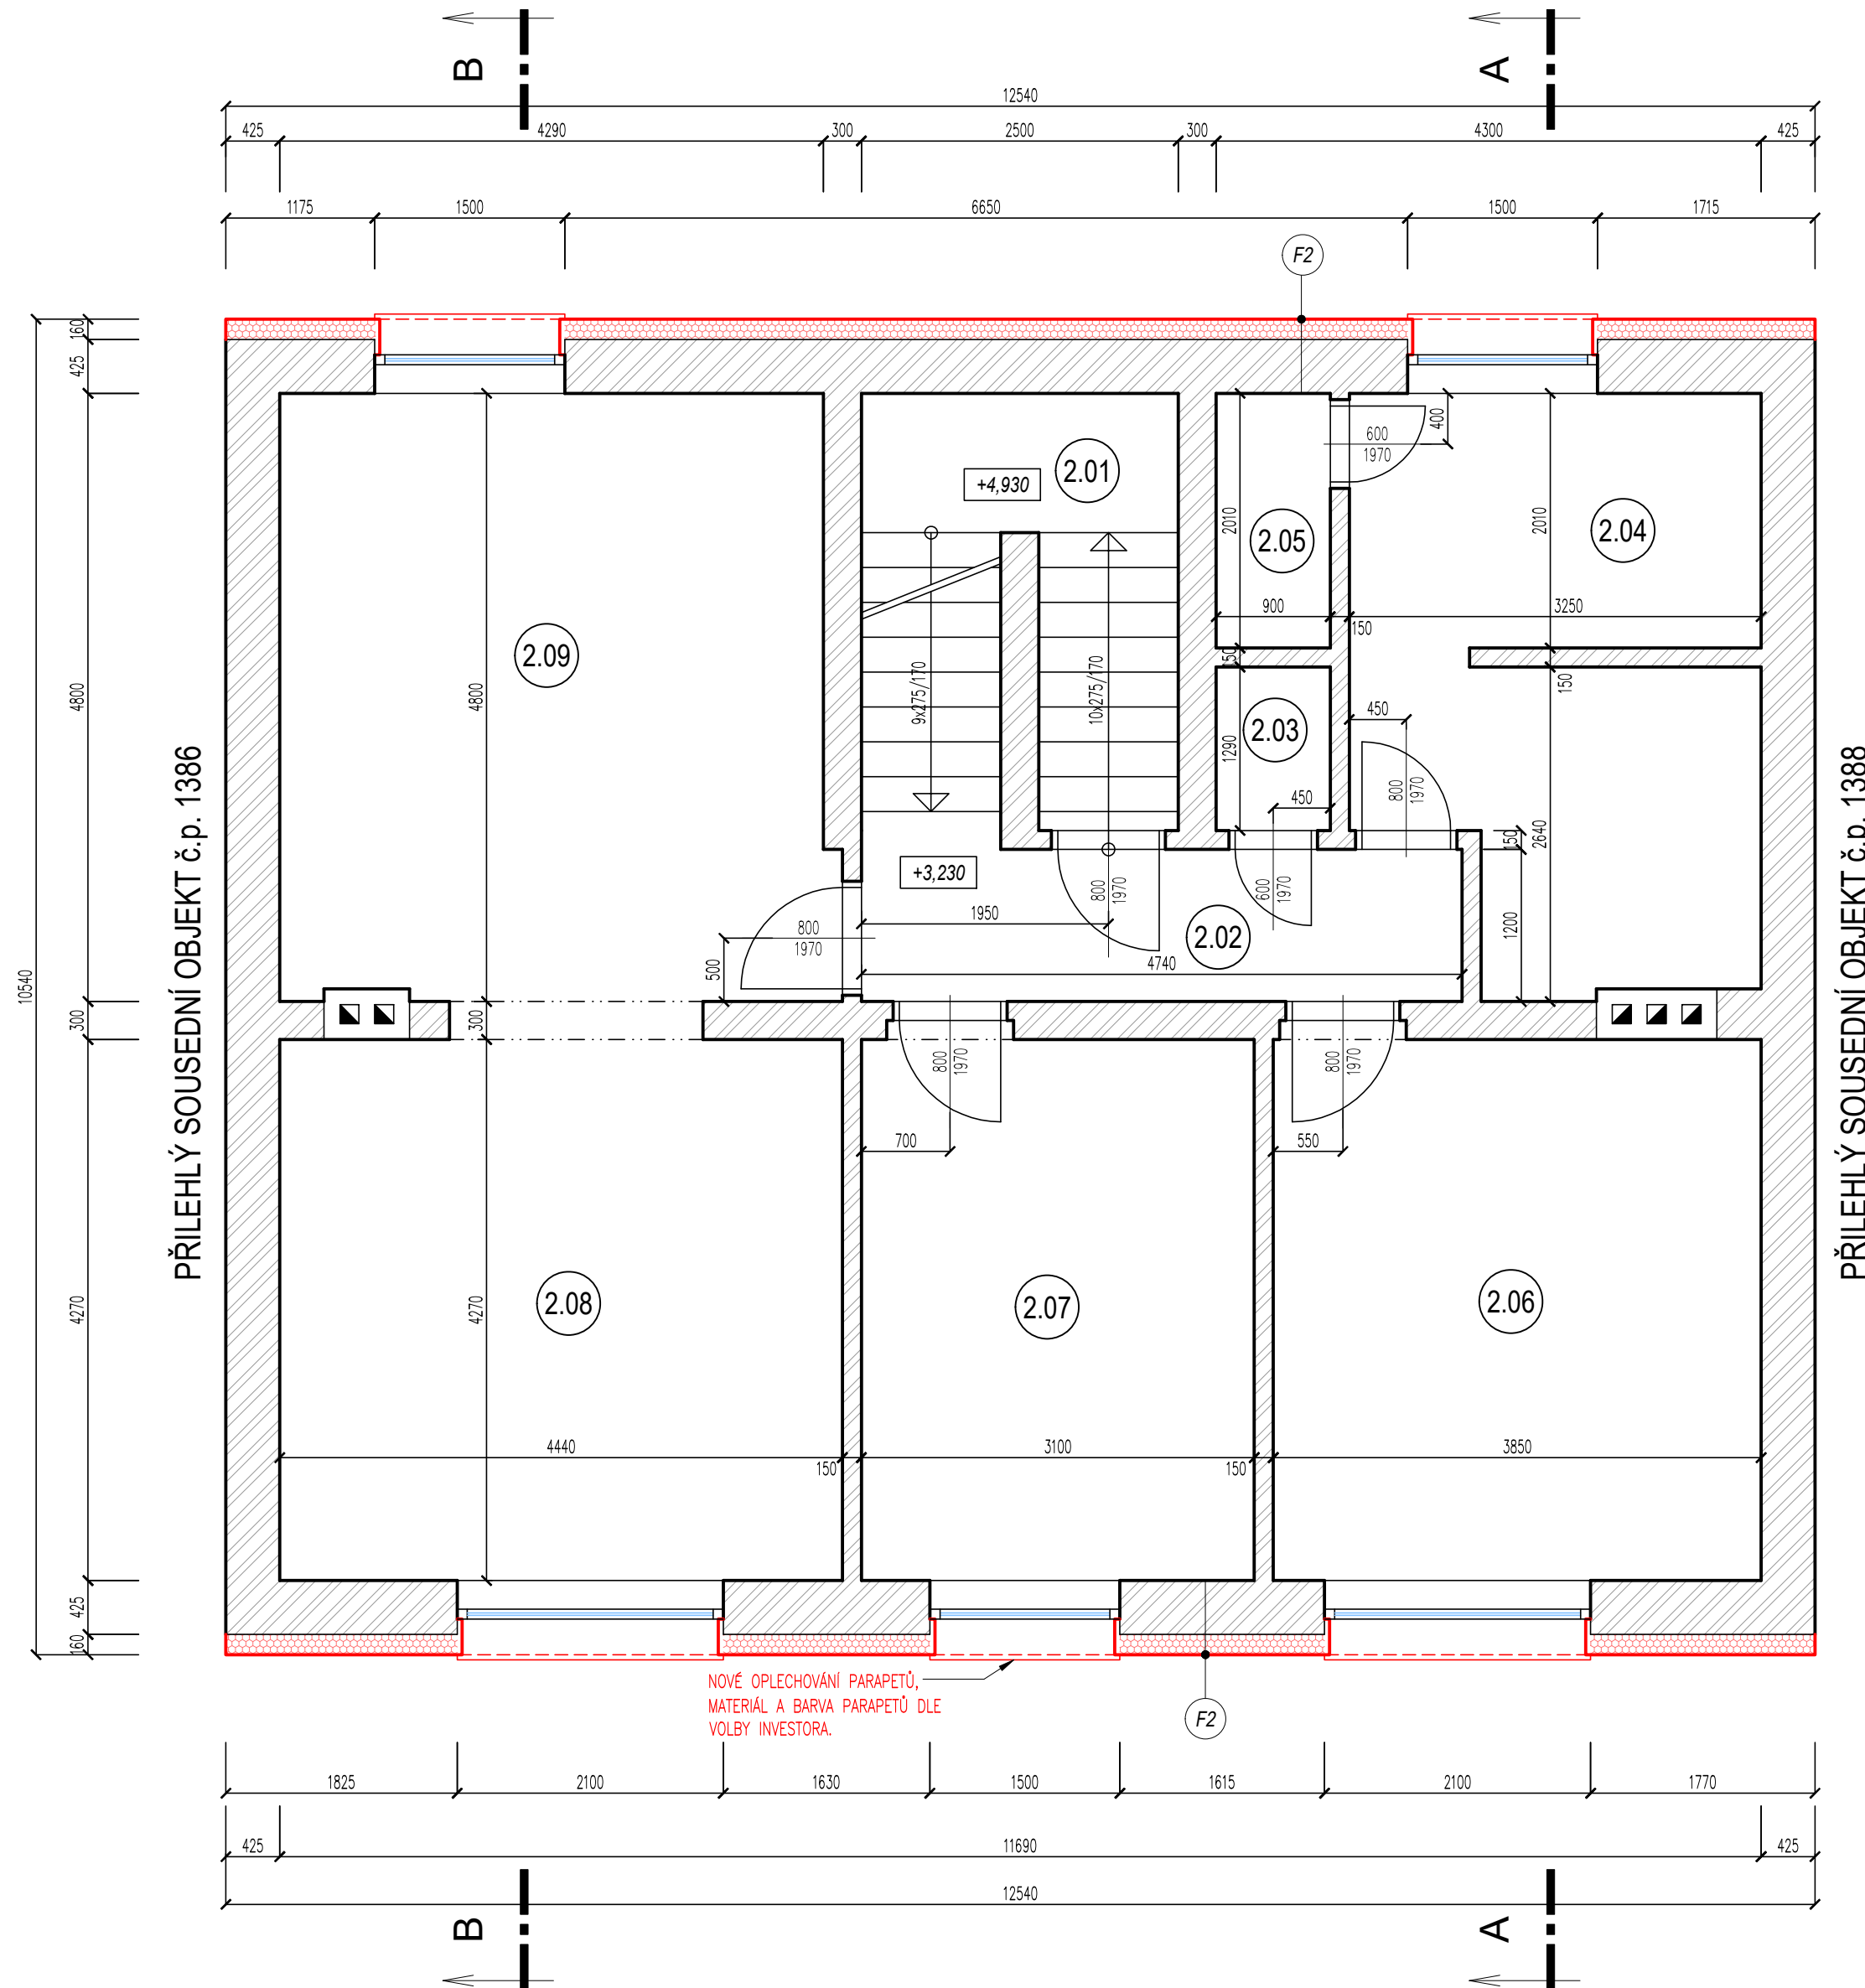

# RD CHOMUTOV

PŮDORYS 1.NP - NOVÝ STAV

ŘEZY - NOVÝ STAV

M1:50  
ŘEZ A-A

ŘEZ B-B

PŮDORYS 2.NP - NOVÝ STAV

POHLEDY - NOVÝ STAV

M1:50

POHLED JIHOVÝCHODNÍ

POHLED JIHOVÝCHODNÍ