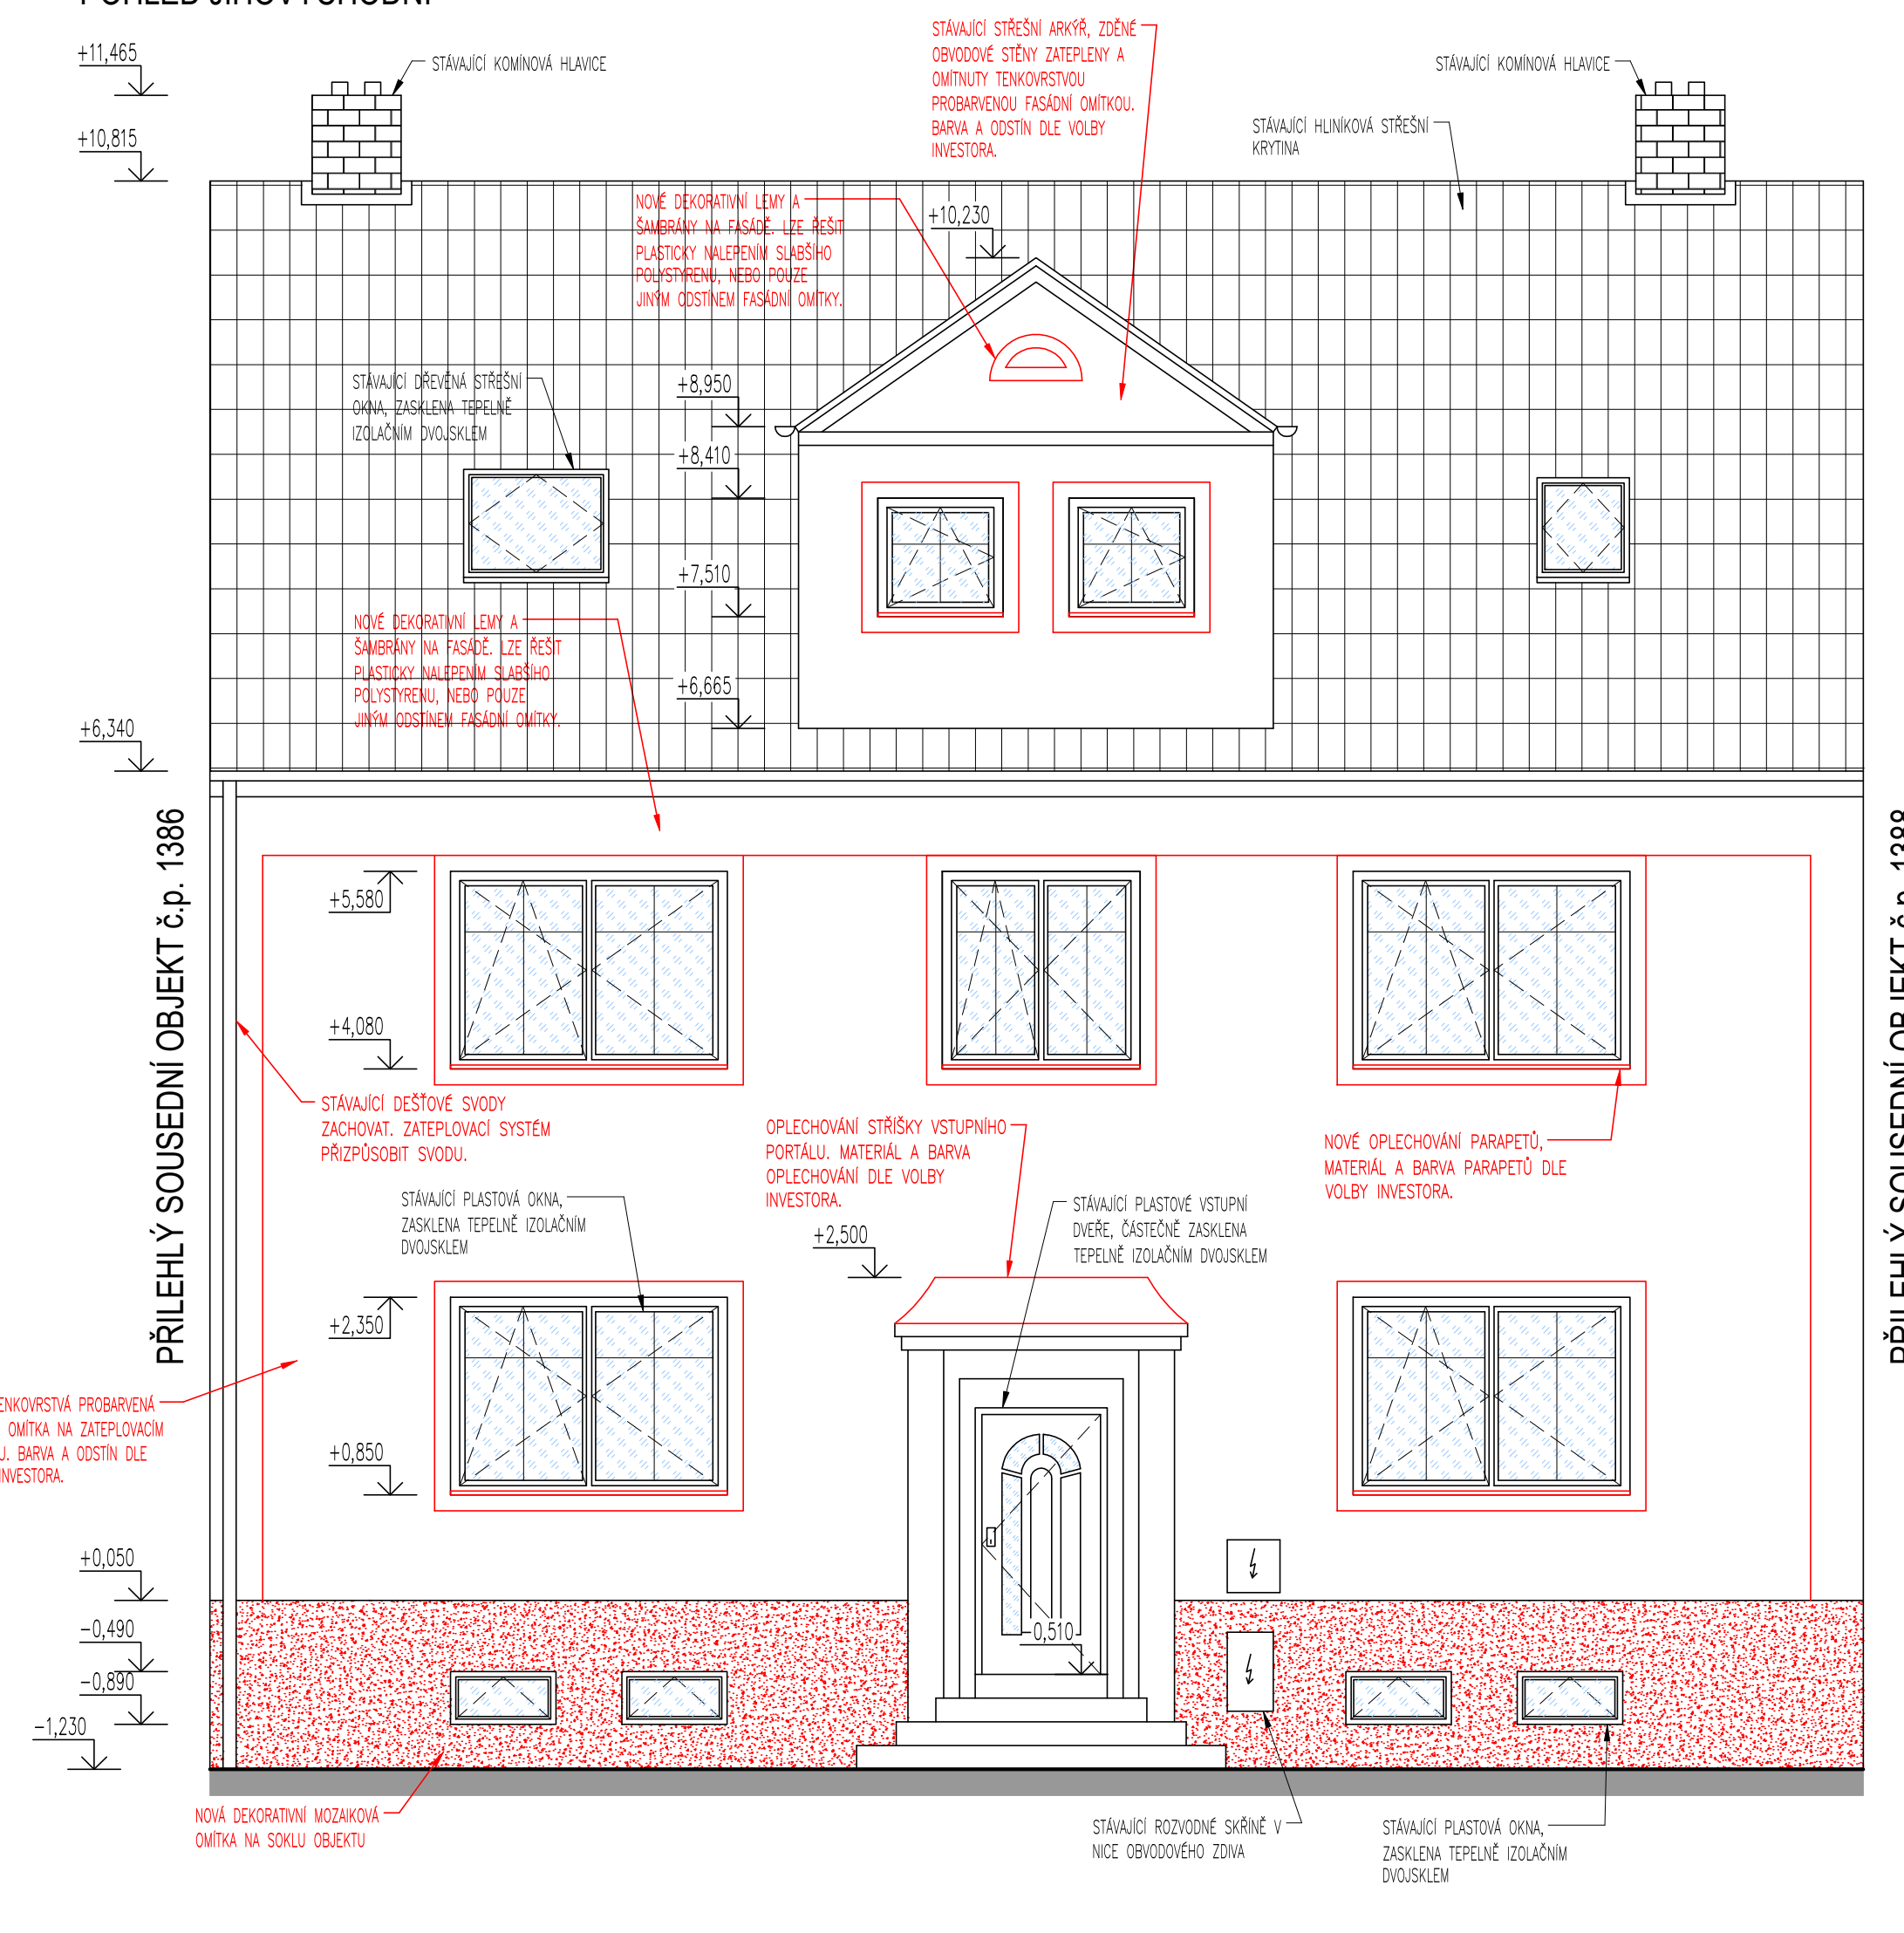

# RD CHOMUTOV

PŮDORYS 1.NP - NOVÝ STAV

ŘEZY - NOVÝ STAV

M1:50  
ŘEZ A-A

ŘEZ B-B

PŮDORYS 2.NP - NOVÝ STAV

POHLEDY - NOVÝ STAV

M1:50

POHLED JIHOVÝCHODNÍ

POHLED JIHOVÝCHODNÍ