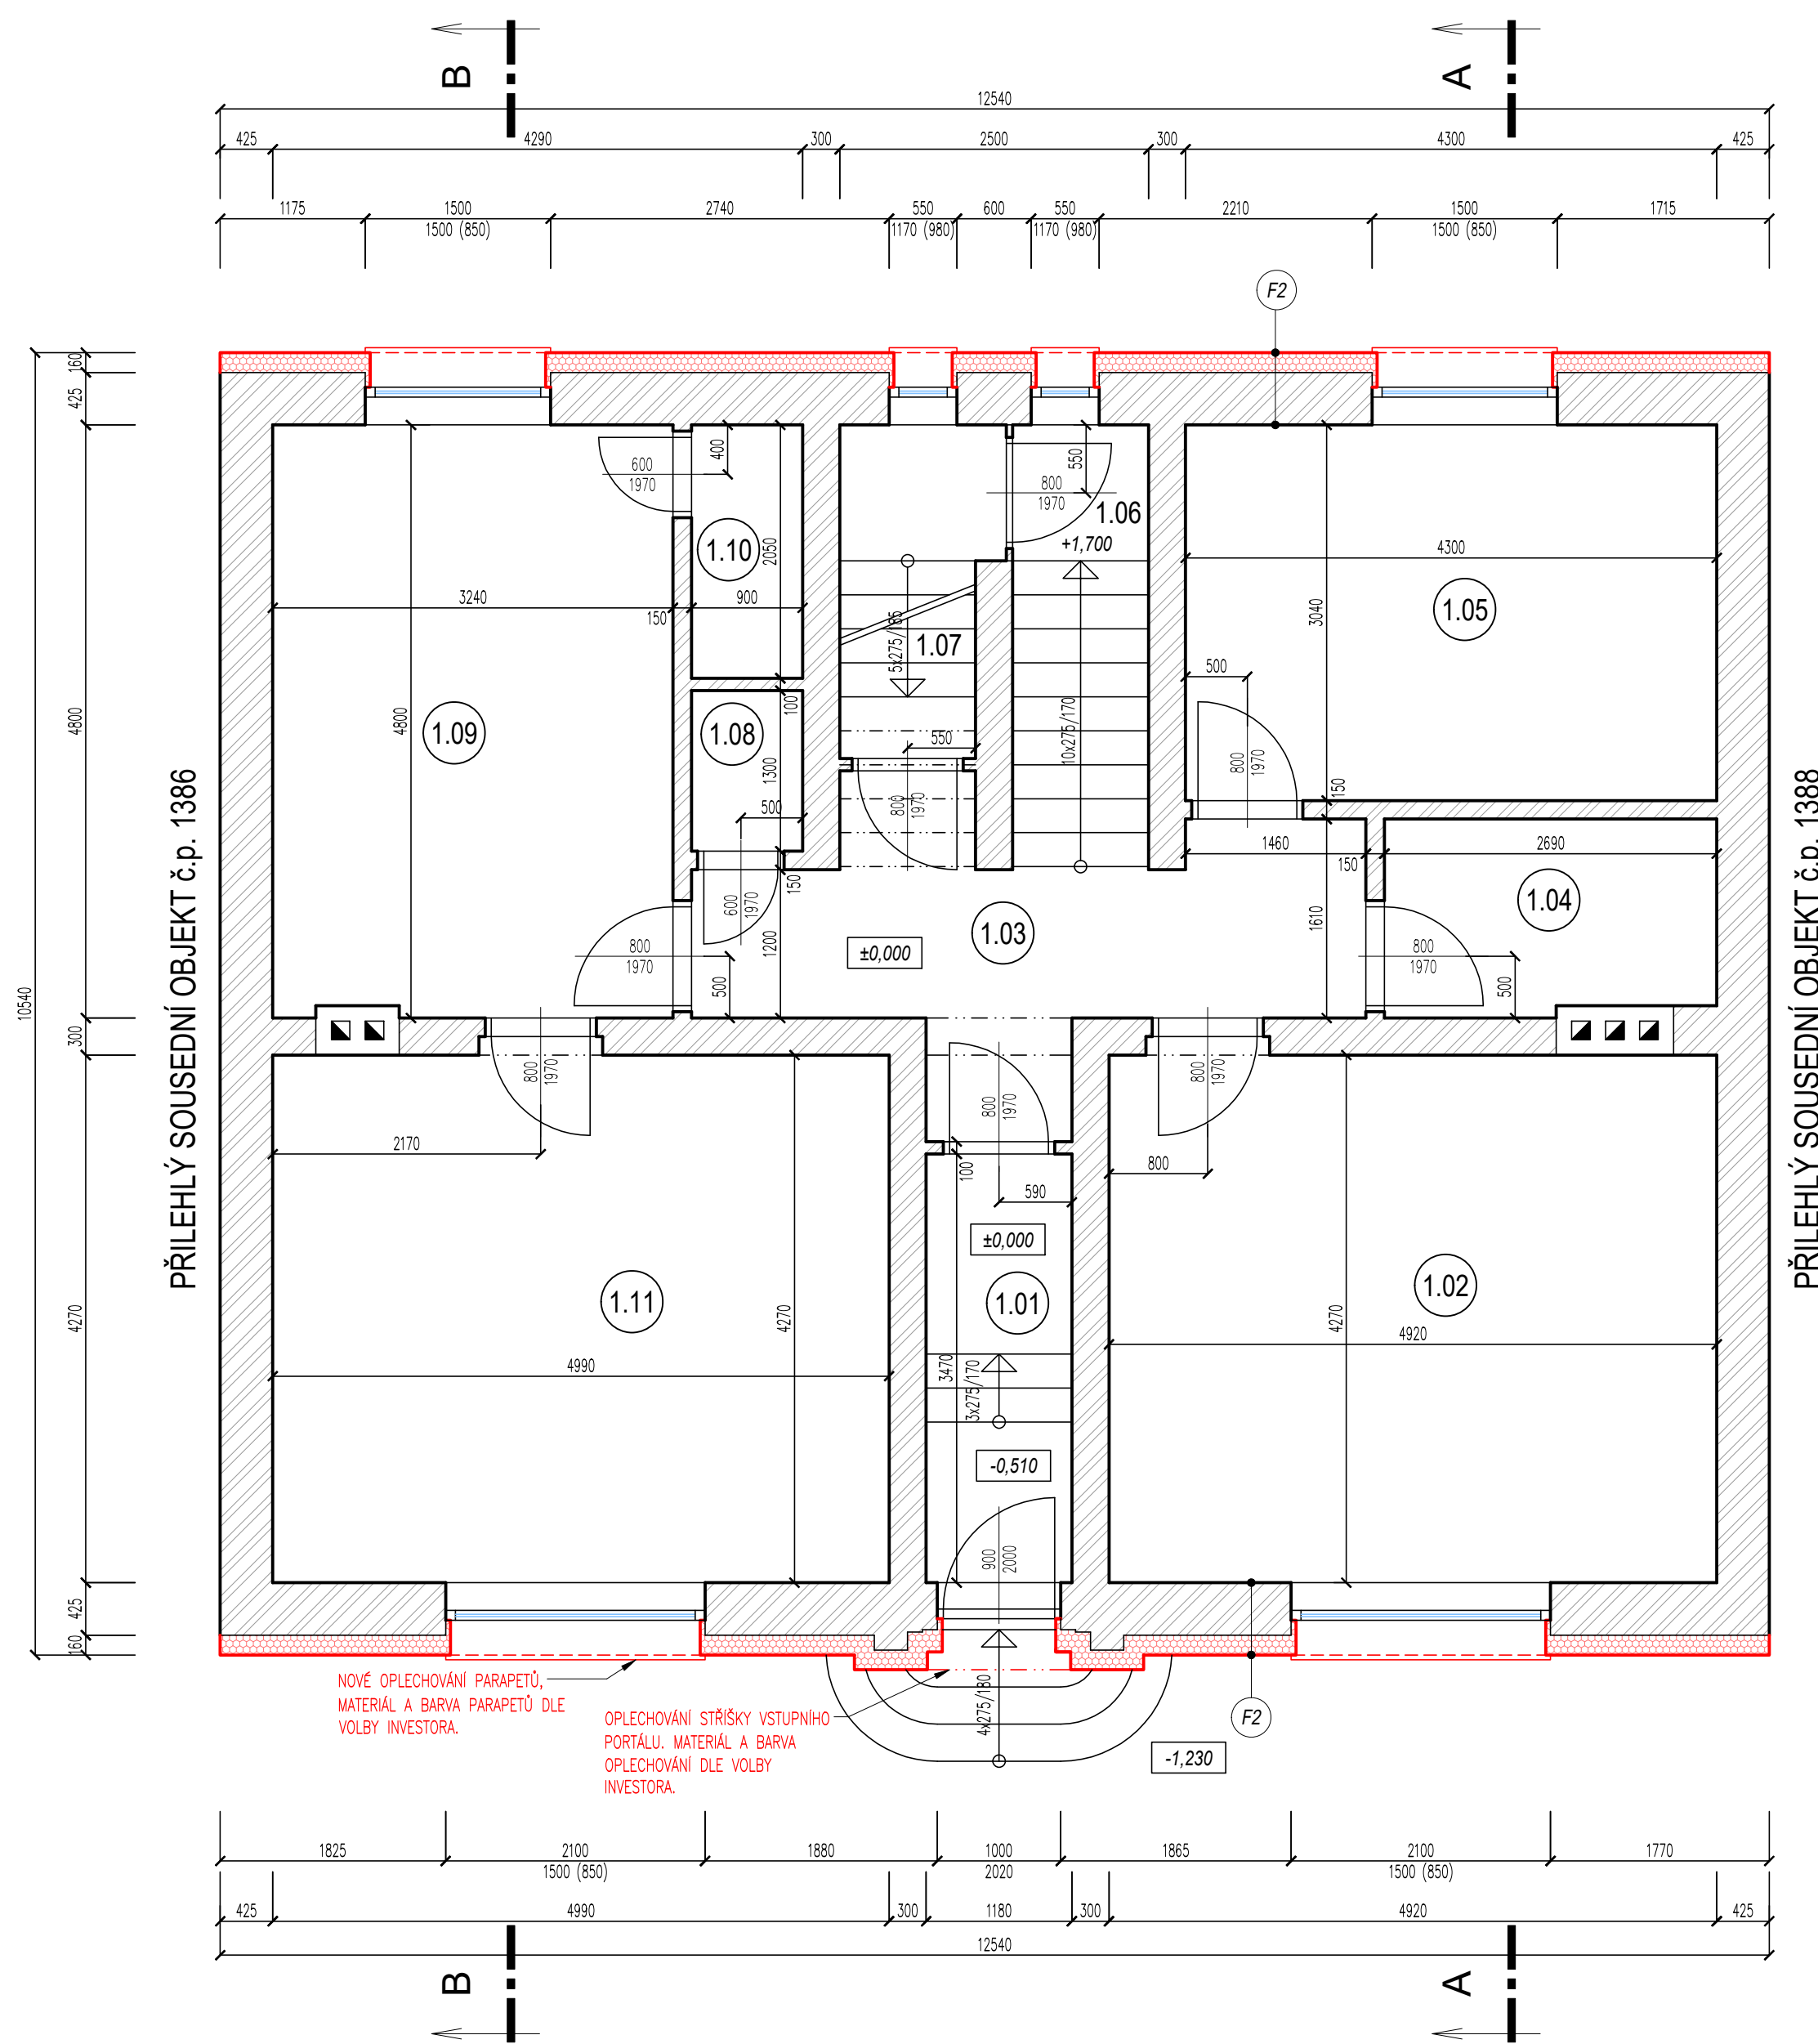

# RD CHOMUTOV

PŮDORYS 1.NP - NOVÝ STAV

ŘEZY - NOVÝ STAV

M1:50  
ŘEZ A-A

ŘEZ B-B

PŮDORYS 2.NP - NOVÝ STAV

POHLEDY - NOVÝ STAV

M1:50

POHLED JIHOVÝCHODNÍ

POHLED JIHOVÝCHODNÍ