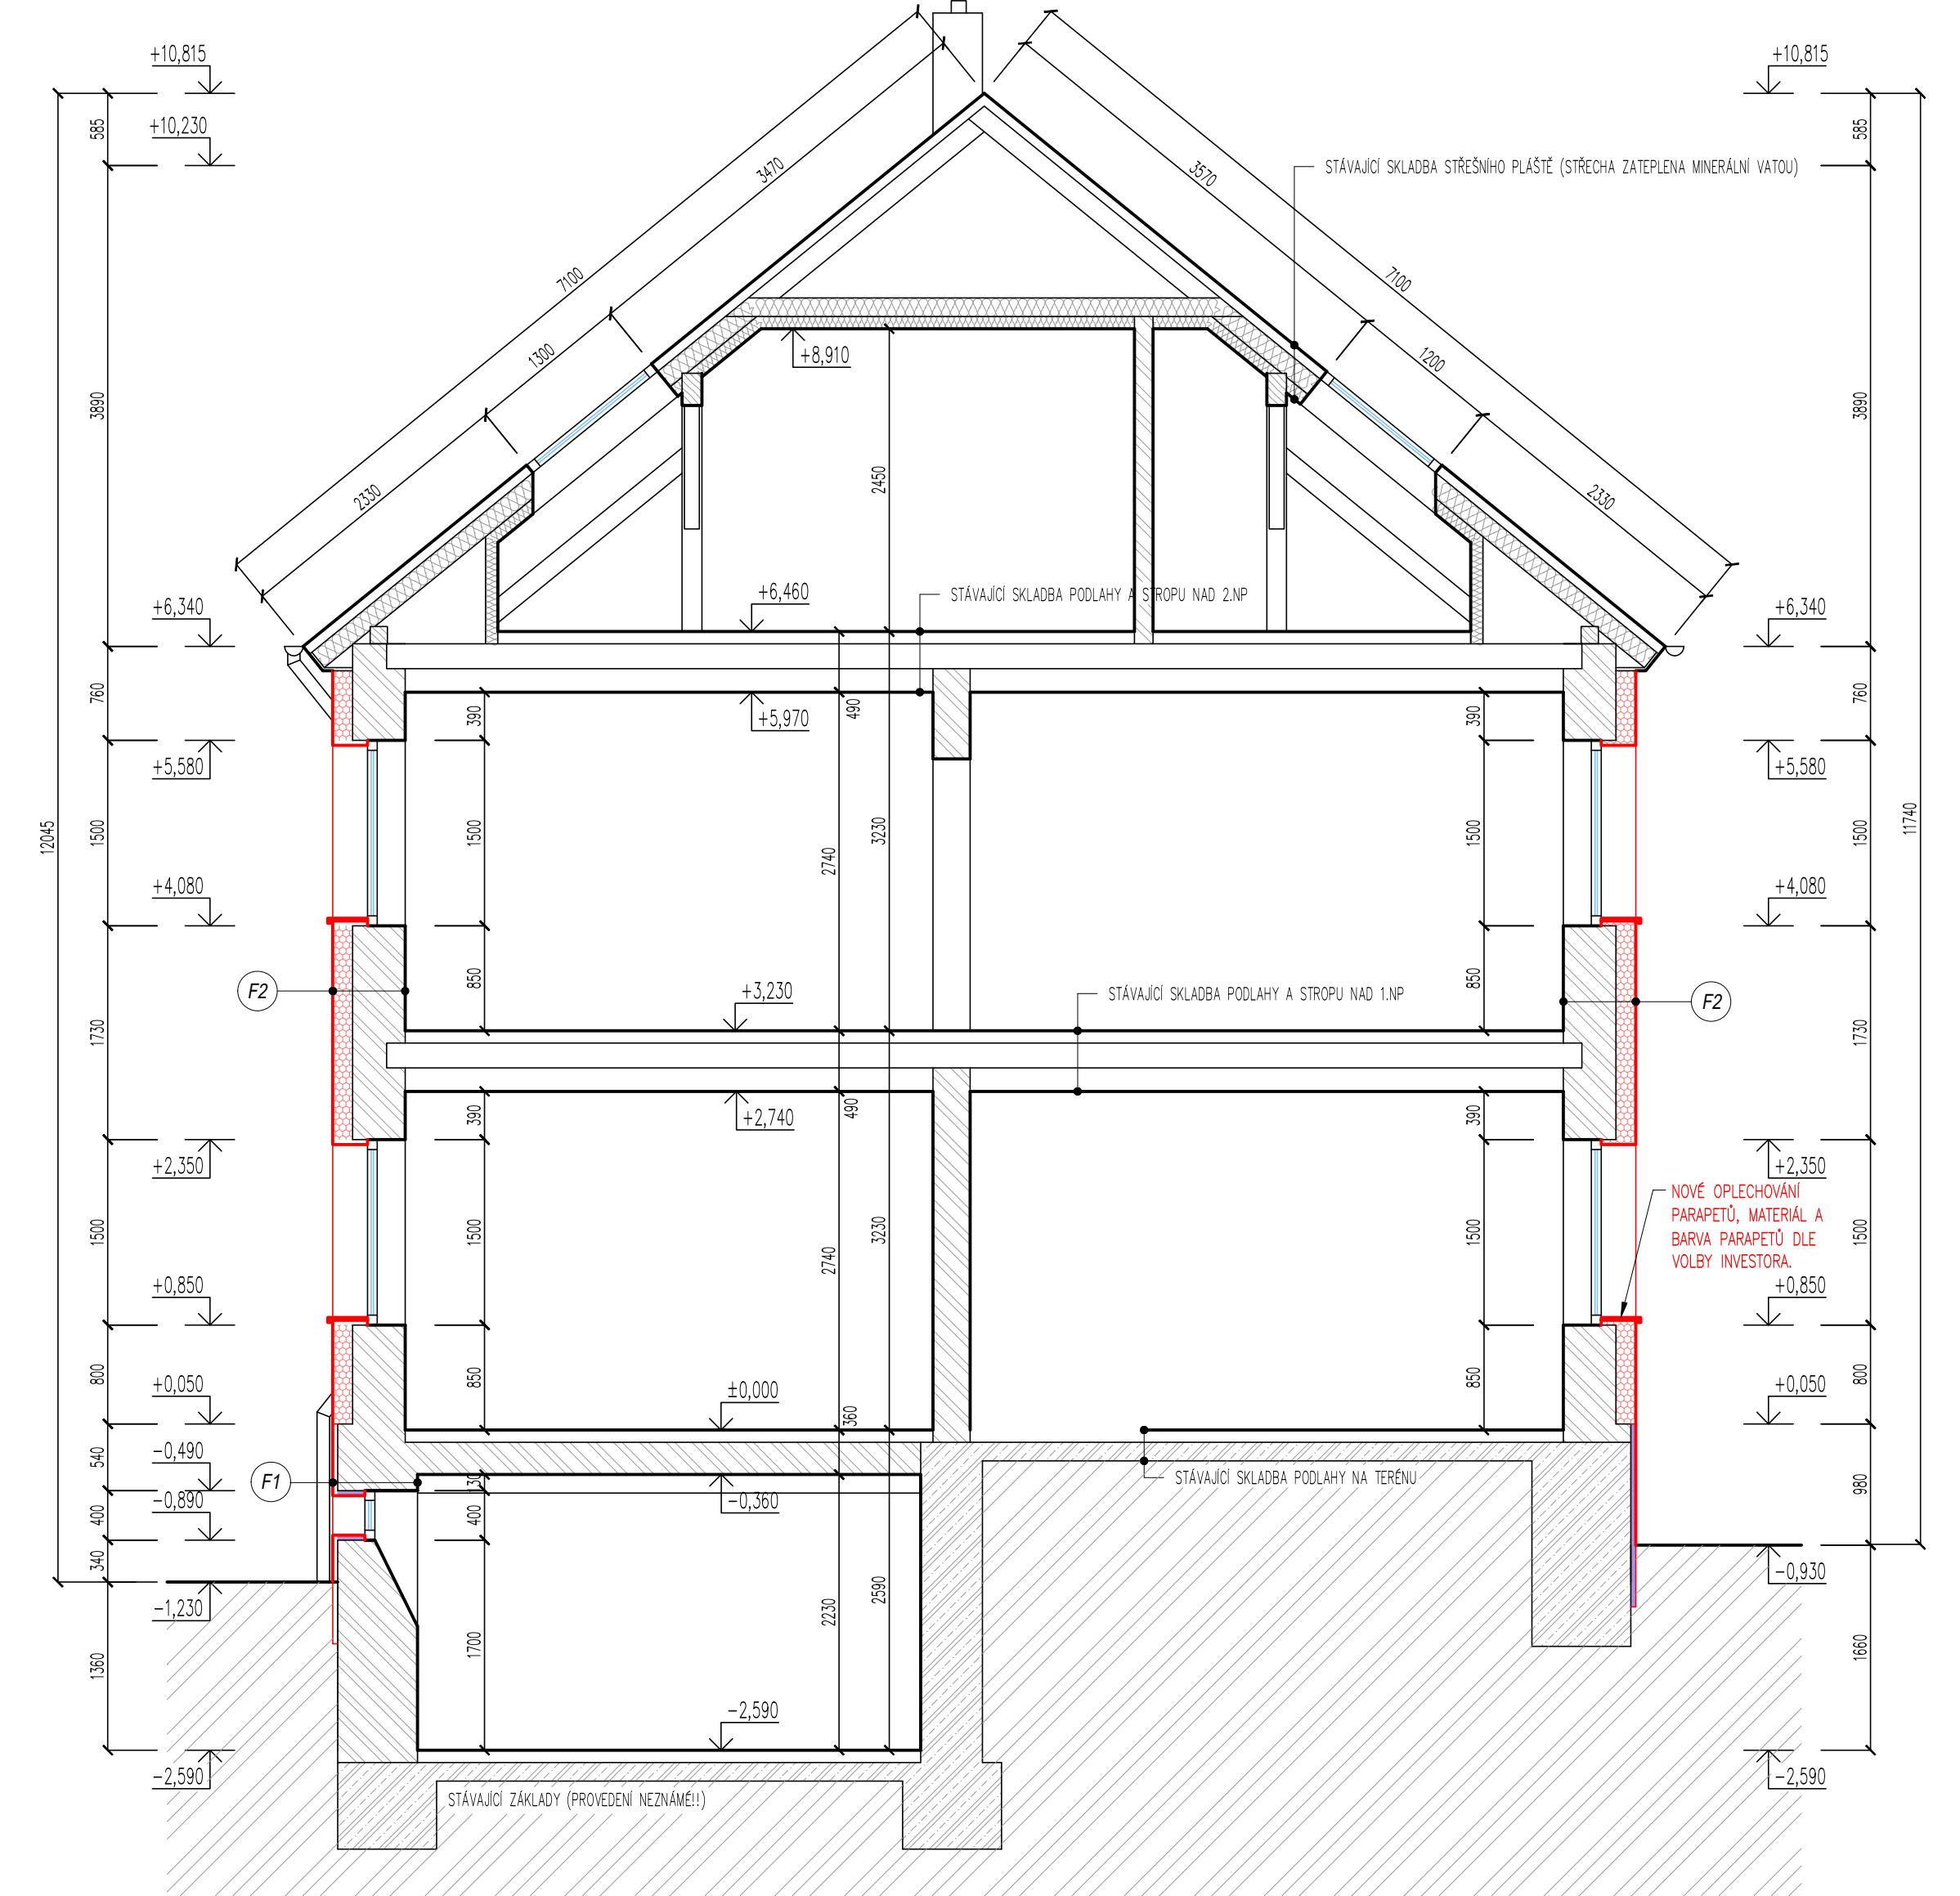

# RD CHOMUTOV

PŮDORYS 1.NP - NOVÝ STAV

ŘEZY - NOVÝ STAV

M1:50  
ŘEZ A-A

ŘEZ B-B

PŮDORYS 2.NP - NOVÝ STAV

POHLEDY - NOVÝ STAV

M1:50

POHLED JIHOVÝCHODNÍ

POHLED JIHOVÝCHODNÍ