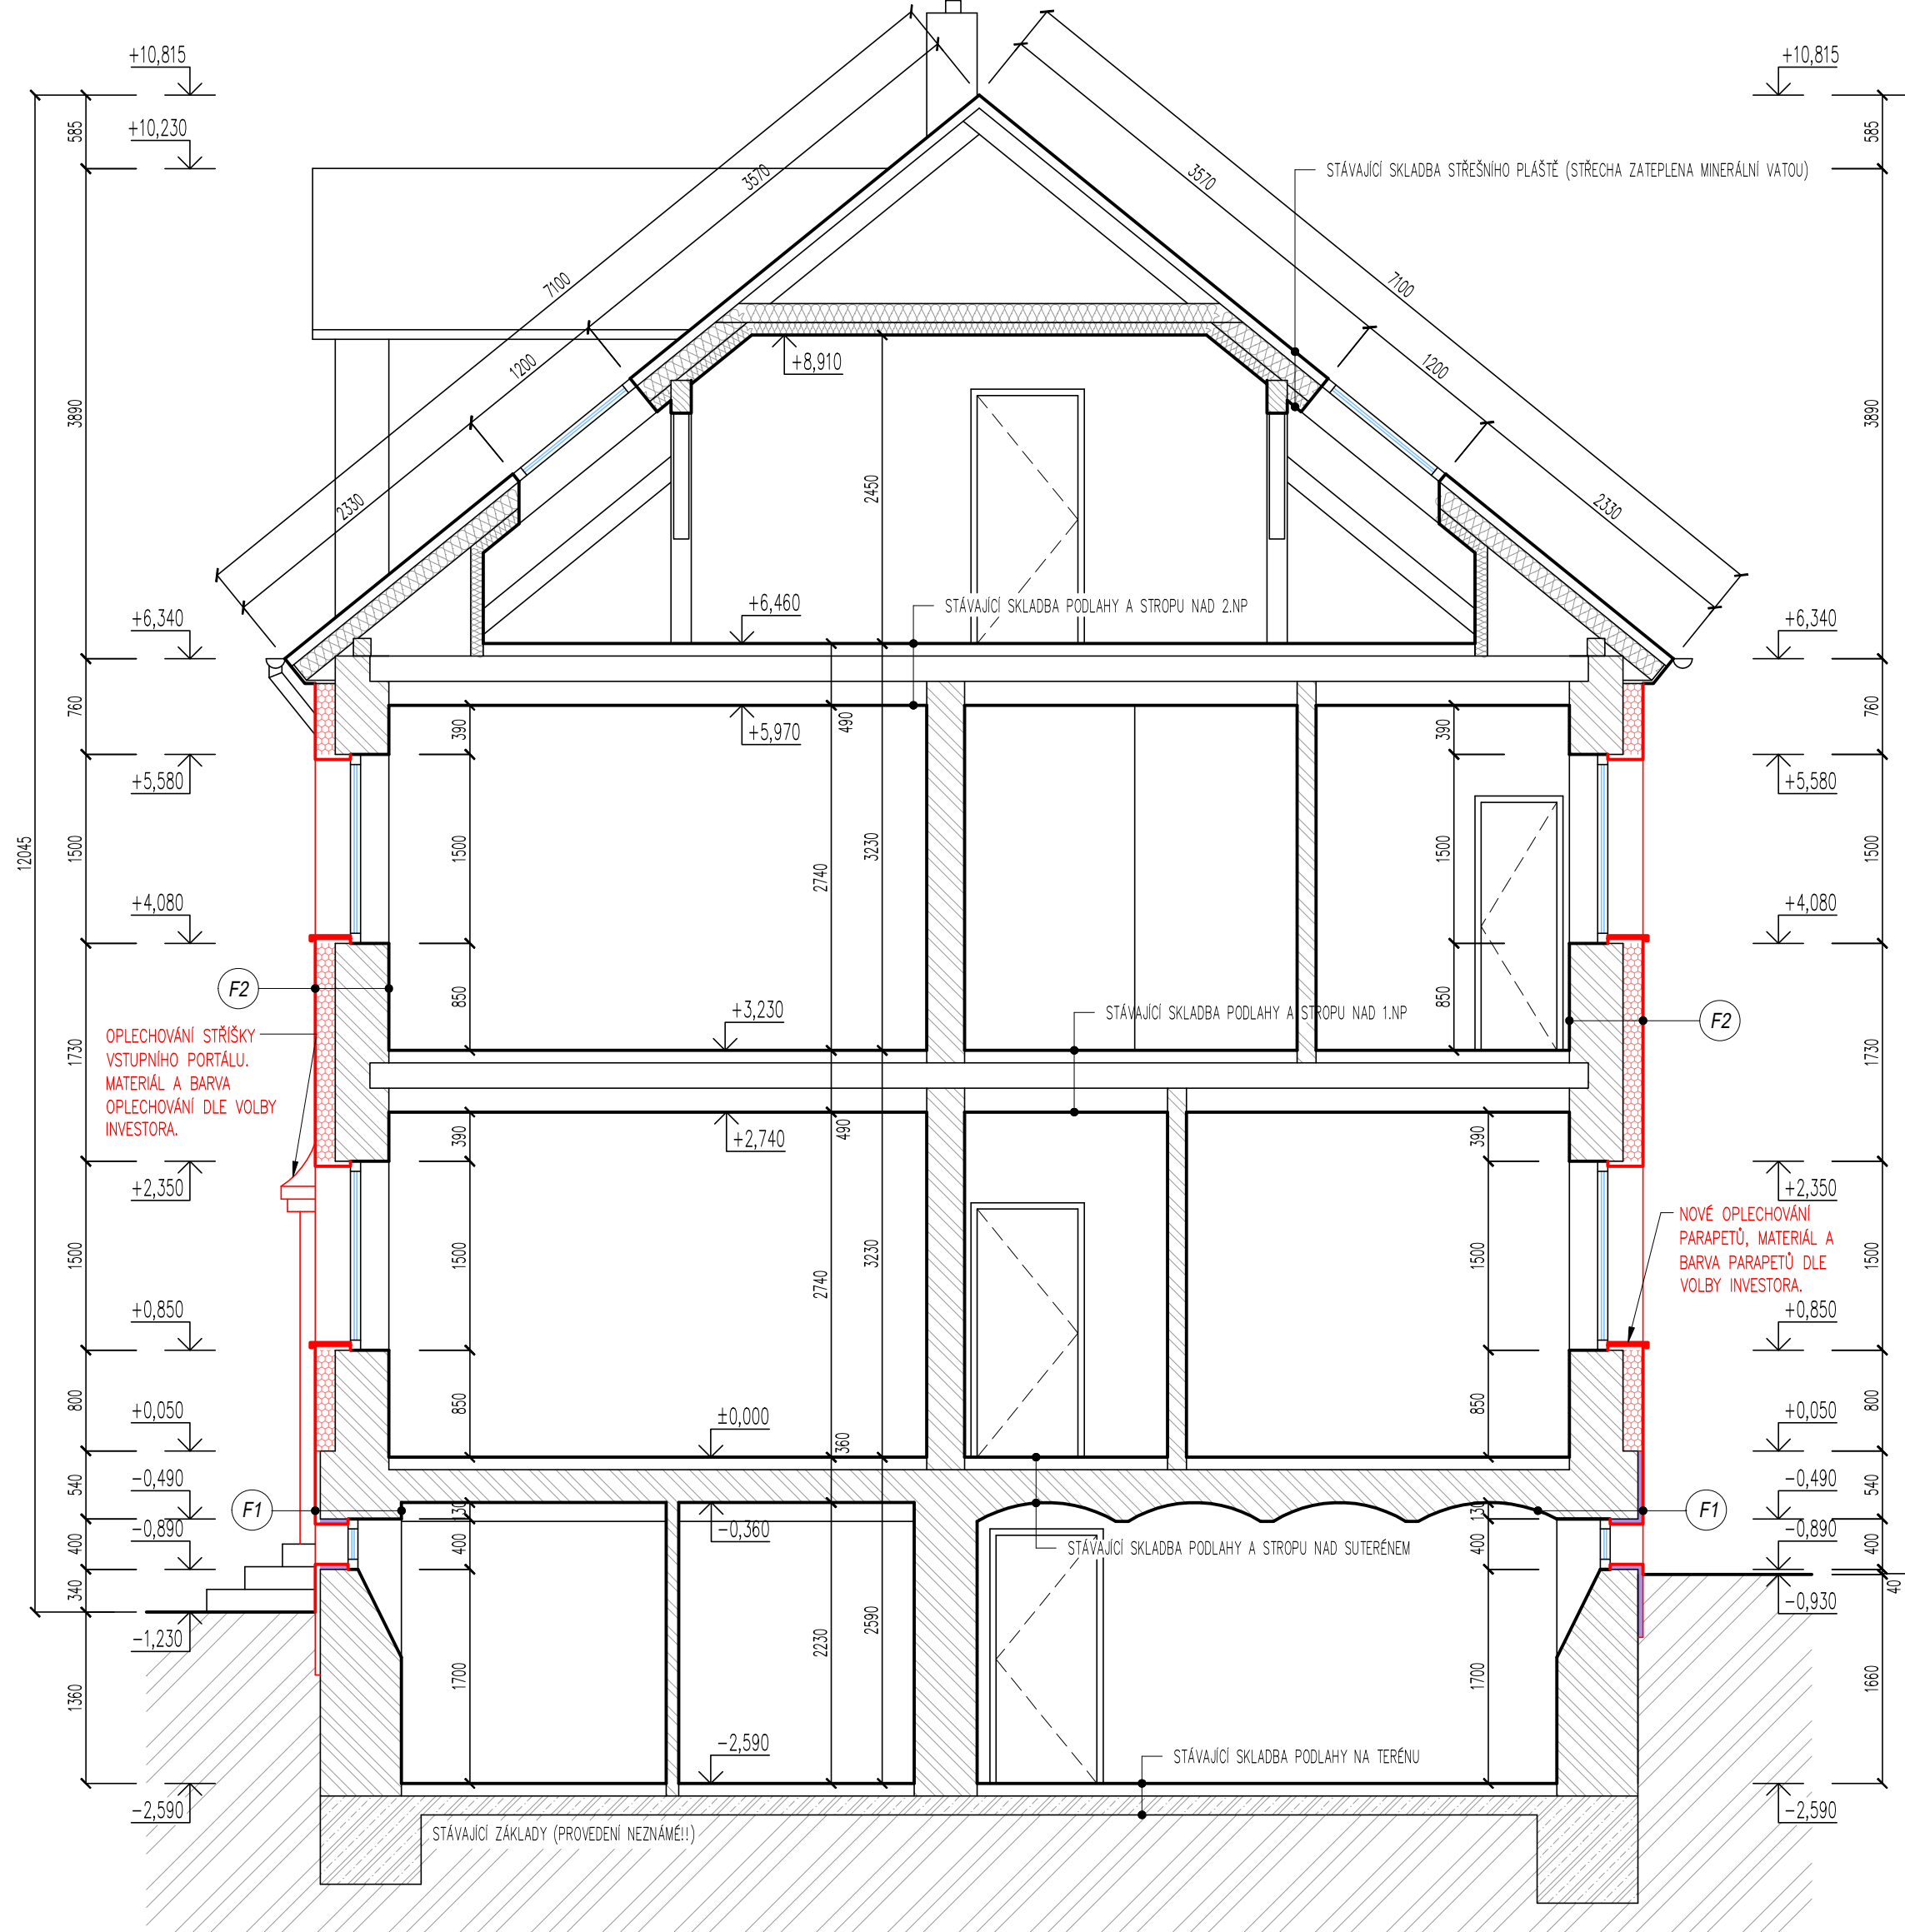

# RD CHOMUTOV

PŮDORYS 1.NP - NOVÝ STAV

ŘEZY - NOVÝ STAV

M1:50  
ŘEZ A-A

ŘEZ B-B

PŮDORYS 2.NP - NOVÝ STAV

POHLEDY - NOVÝ STAV

M1:50

POHLED JIHOVÝCHODNÍ

POHLED JIHOVÝCHODNÍ