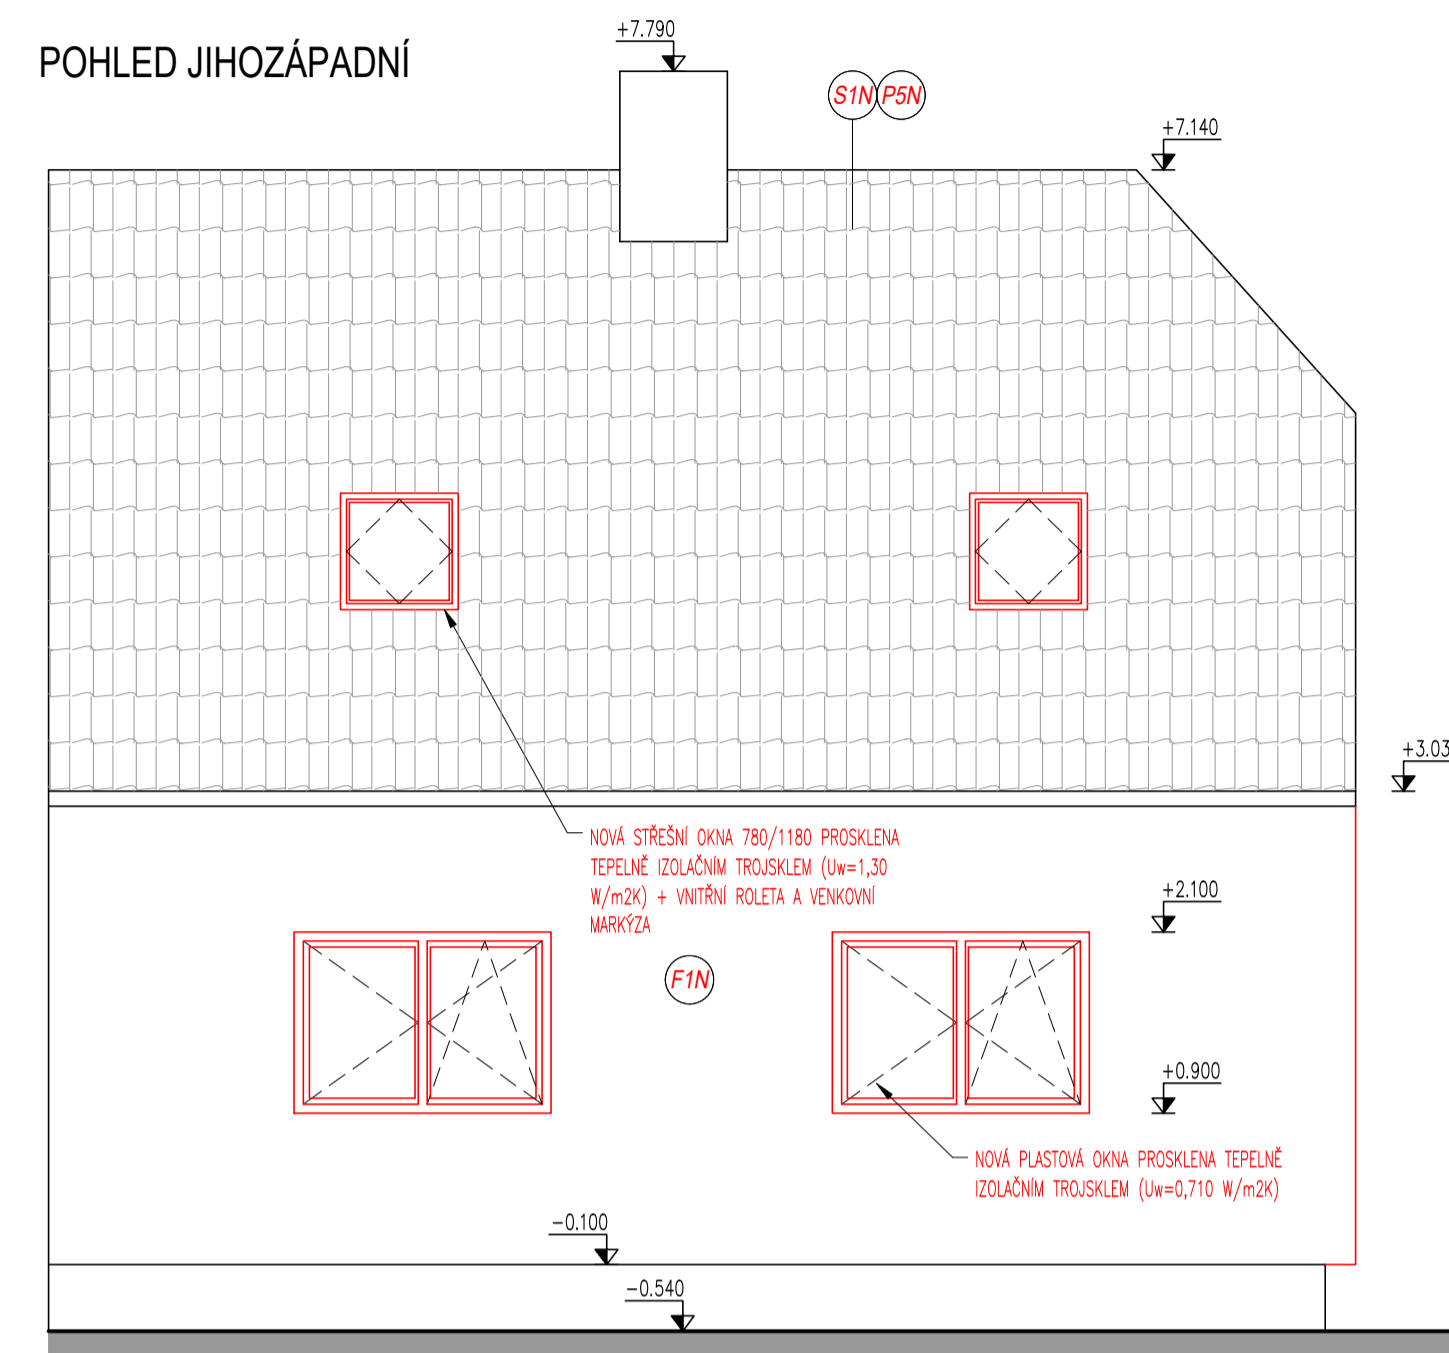

RD BŘEZNO U CHOMUTOVA

POHLEDY - NOVÝ STAV

POHLED JIHOVÝCHODNÍ

POHLED JIHOZÁPADNÍ

POHLED SEVEROVÝCHODNÍ

PŮDORYS 1.NP - NOVÝ STAV

PŮDORYS PODKROVÍ - NOVÝ STAV

ŘEZ A-A - NOVÝ STAV